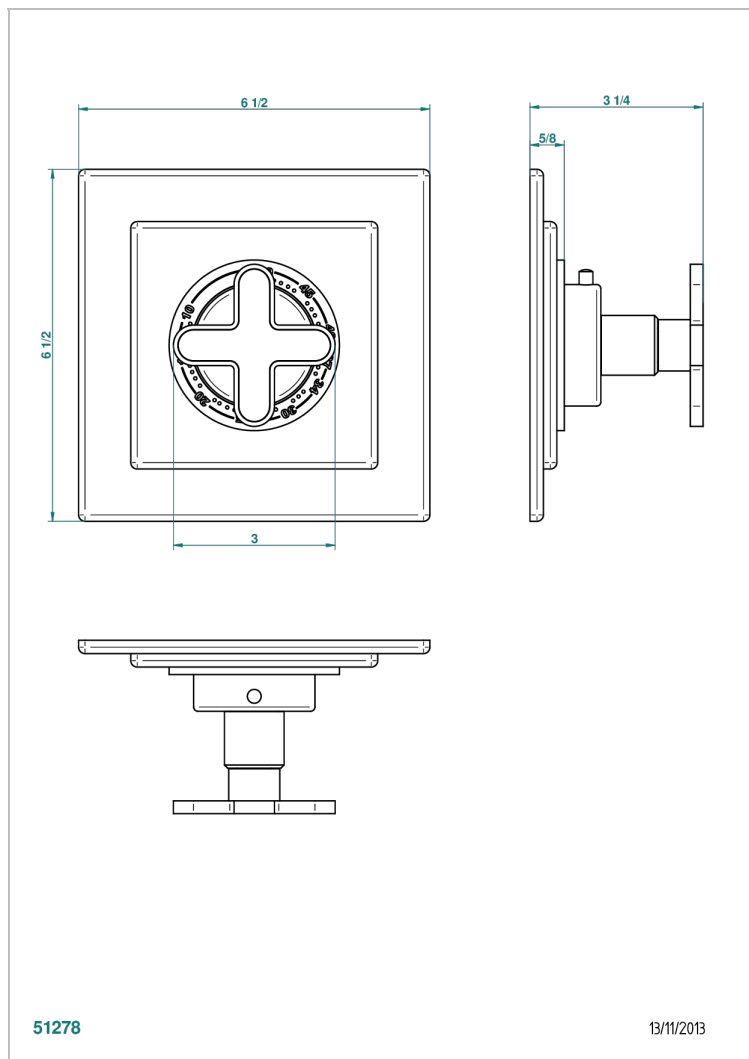

PROFIL, ONYX SCHWARZ

A6N-15EN16EC

Garnitur für Thermostat 8105N, 8200N, 8300

THG[®]
PARIS

EIGENSCHAFTEN

- Profil, Onyx schwarz
- Garnitur für Thermostat 8105N, 8200N, 8300

ÄHNLICHE PRODUKTE

- Ref. G00-8105N Thermostat-batterie 1/2" zur unterputzmontage, 40l/min., mit wachselement
- Ref. G00-8200N Thermostat-batterie 3/4" zur unterputzmontage, 80 l/min