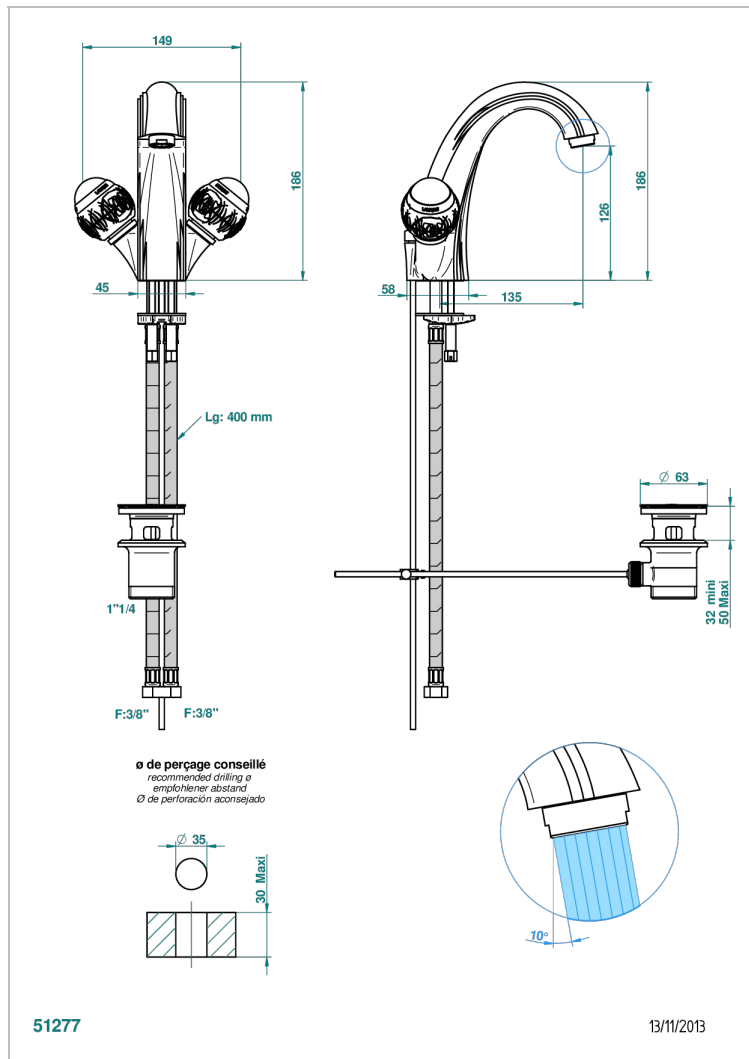

PANTHERE BLACK CRYSTAL

A2K-2155

单孔台盆龙头，带下水器

特色

- ACS : 17ACCLY613
- NF : NF EN 200 - IA - Chrome

标准

技术特征

- Recommandé : 3 bars (max. 5 bars) - Advised : 43,5 psi (max. 72 psi)
- 15 l/min à 3 bars (4 gpm at 43.5 psi)

可选饰面

Black ceram - D30
Blush PVD - H62
Graphite PVD - H64
Matt Umber PVD - H67
Matt blush PVD - H60
Matt graphite PVD - H65

PVD哑光棕铜 - F34
PVD哑光金 - H53
PVD哑光铜 - H50
PVD哑光镍 - H56
PVD抛光铜 - H49
PVD棕铜 - F33

PVD金色 - H52
PVD镍 - H55
Umber PVD - H66
哑光复古铜 - H07
哑光浅金 - F31
哑光金 - F07

哑光铬 - C02
哑光镍 - C01
复古镍 - H28
抛光金 (24K金) - F01
抛光铬 - A02
抛光铬/抛光金 - G02

抛光镍 - B01
浅金 - F30
漆面铜 - D01