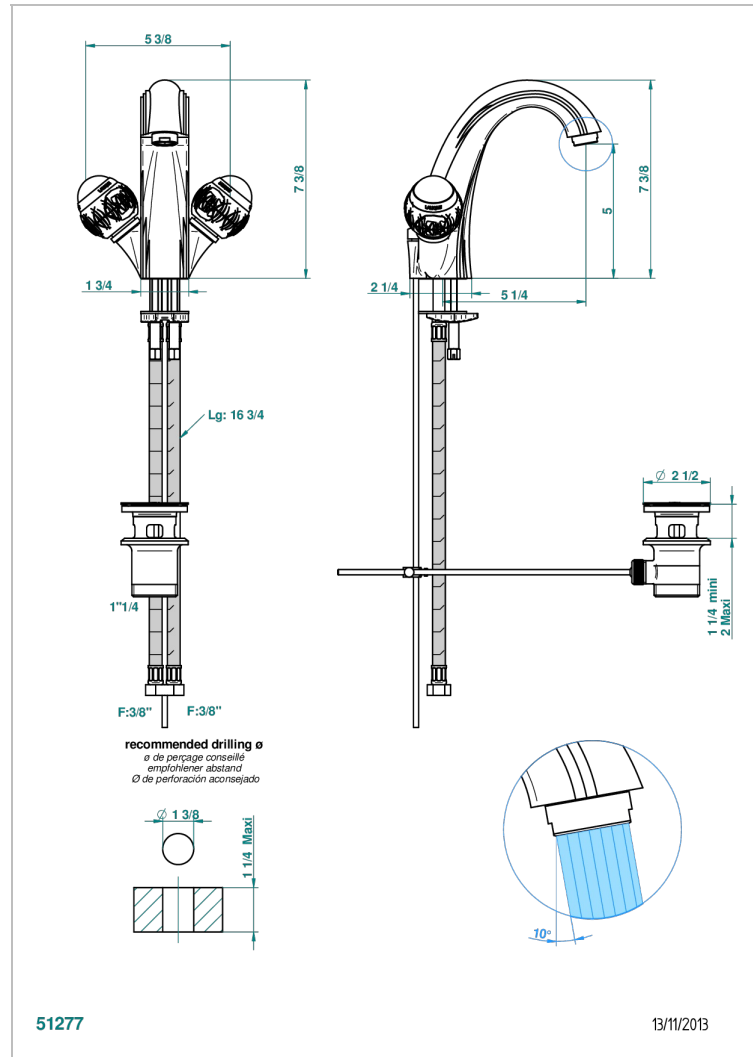

# PANTHERE CRISTAL NEGRO

A2K-2155

Monobloc de lavabo 1/2" con vaciador caño alto

THG<sup>®</sup>  
PARIS

## CARACTERÍSTICAS

- ACS : 17ACCLY613
- NF : NF EN 200 - IA - Chrome