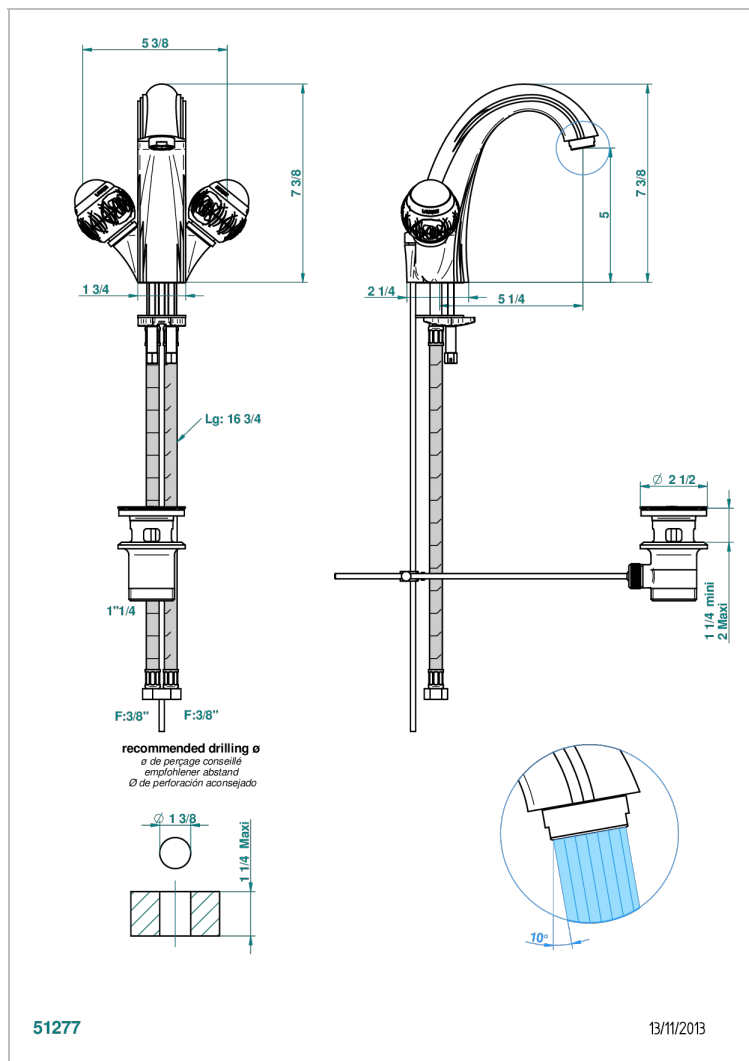

PANTHERE BLACK CRYSTAL

THG[®]
PARIS

A2K-2155

单孔台盆龙头，带下水器

特色

- ACS : 17ACCLY613
- NF : NF EN 200 - IA - Chrome

标准

技术特征

- Recommandé : 3 bars (max. 5 bars) - Advised : 43,5 psi (max. 72 psi)
- 15 l/min à 3 bars (4 gpm at 43.5 psi)

可选饰面

Black ceram - D30
Blush PVD - H62
Graphite PVD - H64
Matt Umber PVD - H67
Matt blush PVD - H60
Matt graphite PVD - H65