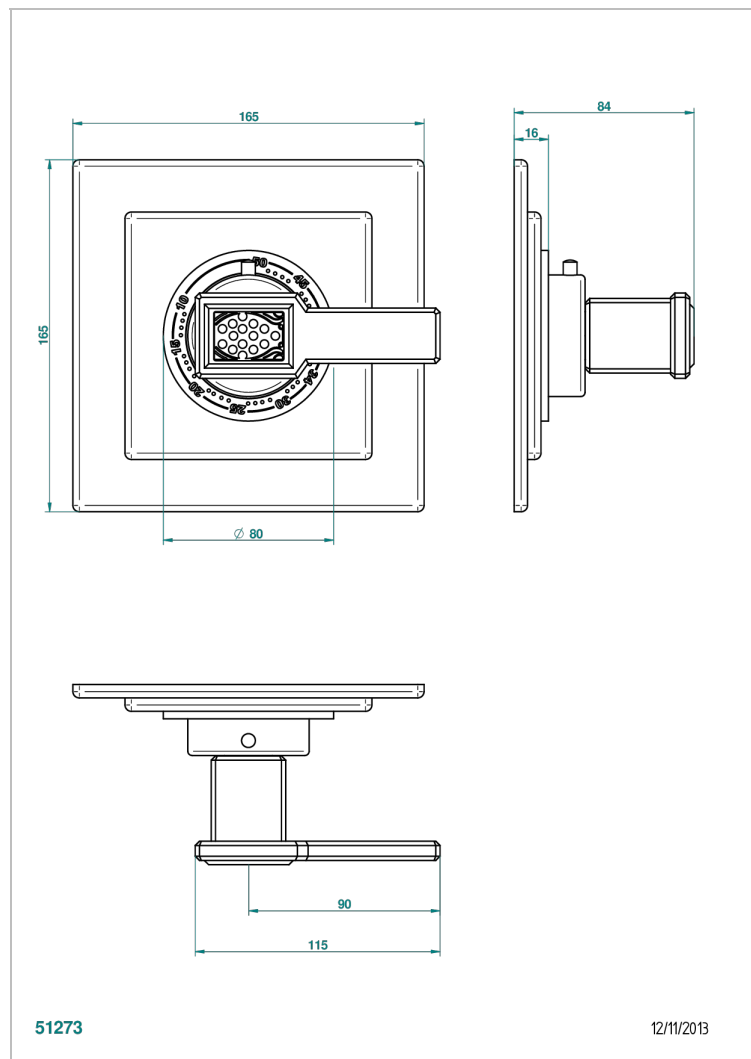

METROPOLIS CRISTAL NOIR A MANETTES

A2M-15EN16EC

Garniture pour mitigeur thermostatique Eurotherm 8105N, 8200N, 8300

CARACTÉRISTIQUES

- Façade pour mitigeur thermostatique référence 8105N,8200N, 8300
- A utiliser avec robinets d'arrêt muraux 30, 32
- Bouton de thermostatique avec butée de température réglable à 38°C

Vieux nickel - H28