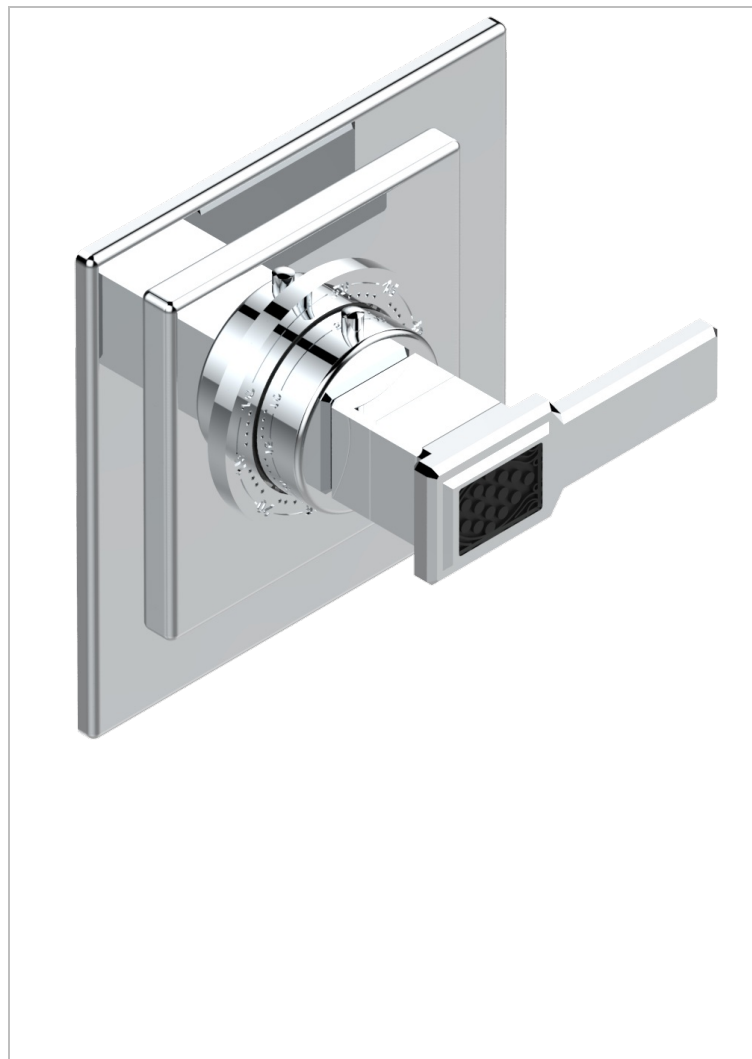

METROPOLIS CRISTAL NOIR A MANETTES

A2M-15EN16EC

Garniture pour mitigeur thermostatique Eurotherm 8105N, 8200N, 8300

CARACTÉRISTIQUES

- Façade pour mitigeur thermostatique référence 8105N,8200N, 8300
- A utiliser avec robinets d'arrêt muraux 30, 32
- Bouton de thermostatique avec butée de température réglable à 38°C

FINITIONS DISPONIBLES

Chromé - A02
Chromé / doré - G02
Chromé mat - C02
Doré brillant - F01
Doré mat - F07
Nickel brillant - B01

Nickel mat - C01
Noir mat céramique - D30
Or pâle - F30
Or pâle mat - F31
Pvd blush - H62
Pvd blush mat - H60

Vieux nickel - H28