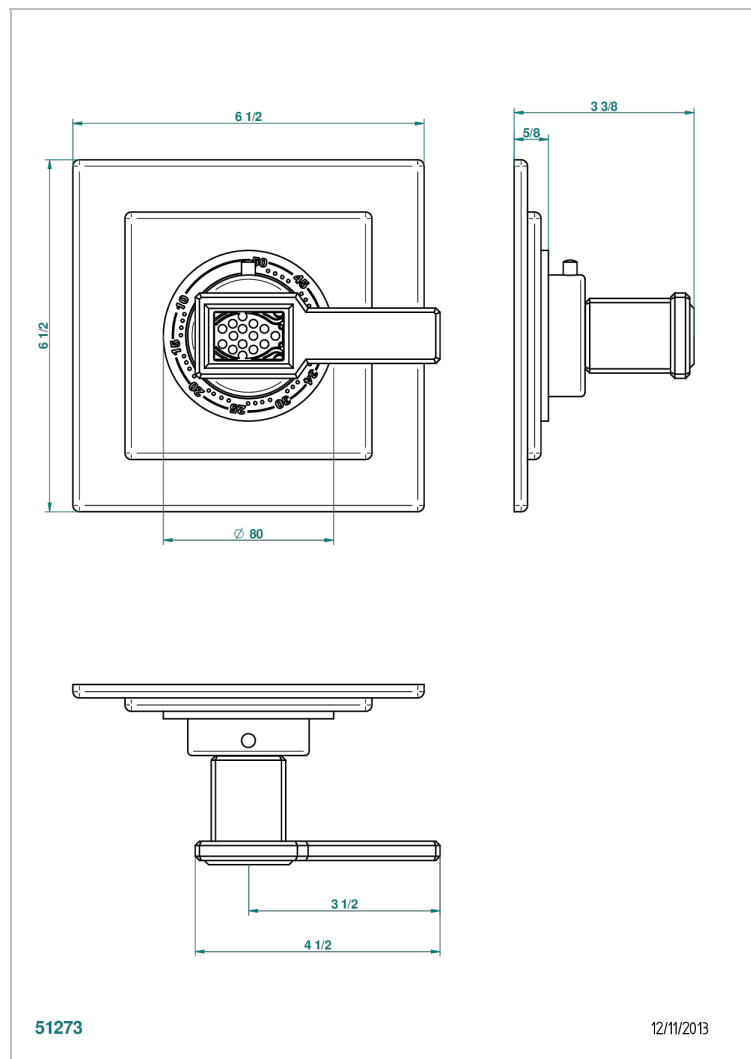

METROPOLIS CRISTAL NOIR A MANETTES

A2M-15EN16EC

Garniture pour mitigeur thermostatique Eurotherm 8105N, 8200N, 8300

CARACTÉRISTIQUES

- Façade pour mitigeur thermostatique référence 8105N,8200N, 8300
- A utiliser avec robinets d'arrêt muraux 30, 32
- Bouton de thermostatique avec butée de température réglable à 38°C

Vieux nickel - H28