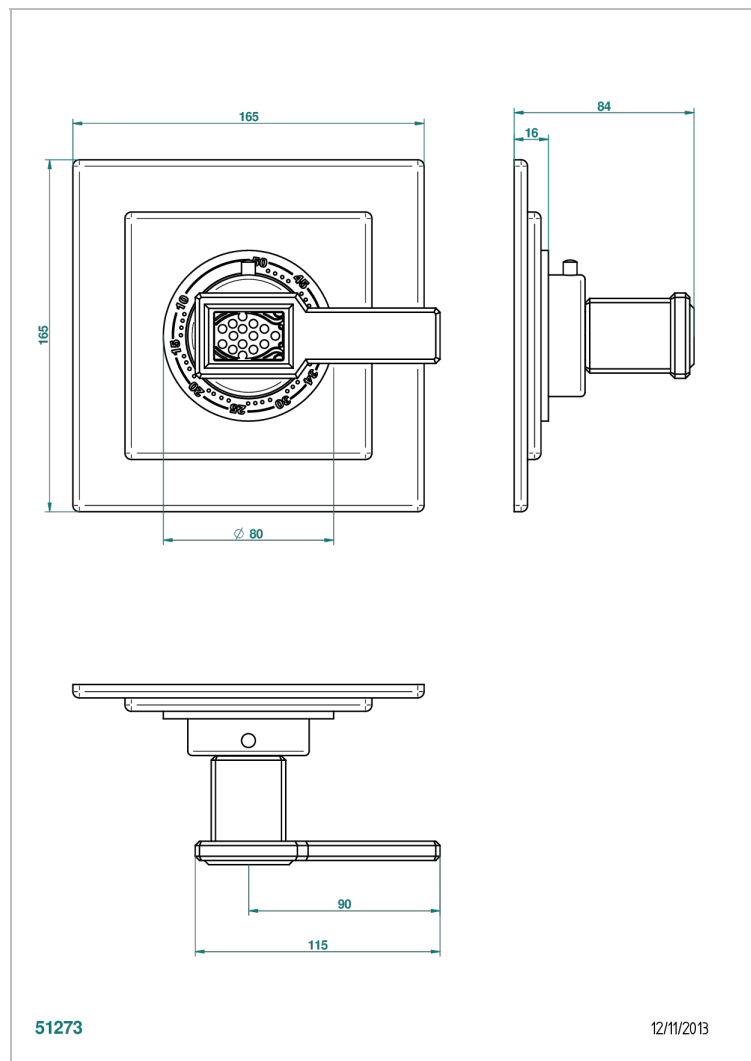

# METROPOLIS CRISTAL NOIR A MANETTES

A2M-15EN16EC

Garniture pour mitigeur thermostatique Eurotherm 8105N, 8200N, 8300

## CARACTÉRISTIQUES

- Façade pour mitigeur thermostatique référence 8105N,8200N, 8300
- A utiliser avec robinets d'arrêt muraux 30, 32
- Bouton de thermostatique avec butée de température réglable à 38°C

## PRODUITS ASSOCIÉS

- Ref. G00-8105N Mitigeur Eurotherm avec cartouche à élément de cire, 1/2" 40 l/min
- Ref. G00-8200N Mitigeur Eurotherm 3/4" 80 l/min

Vieux nickel - H28