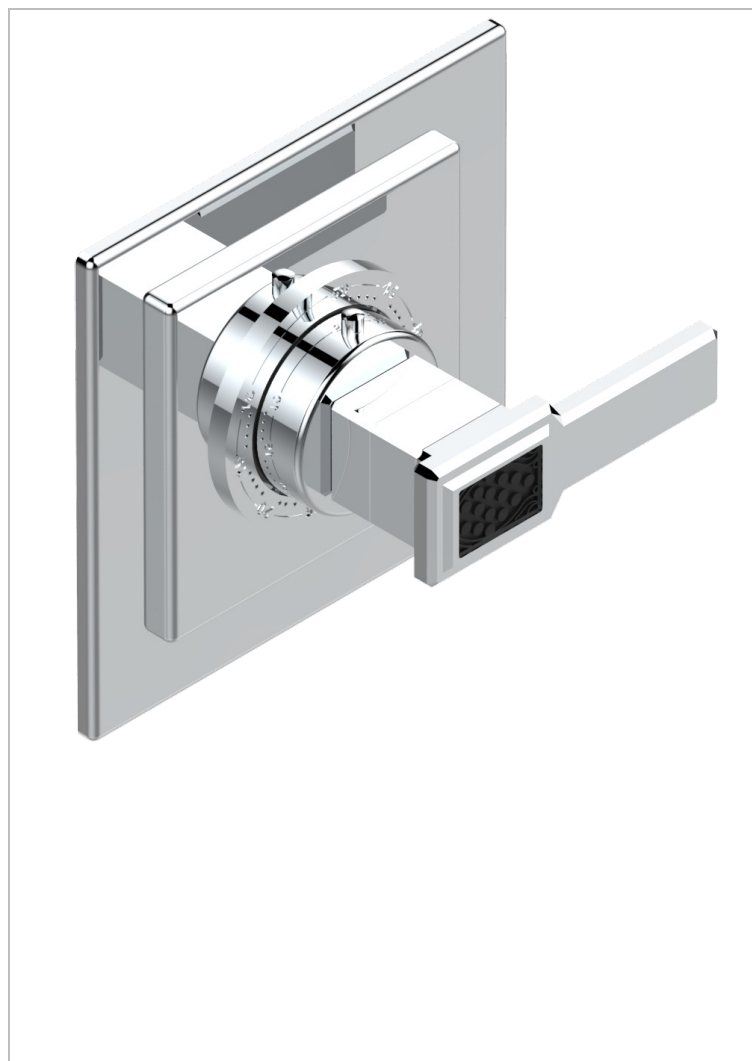

# METROPOLIS CRISTAL NOIR A MANETTES

A2M-15EN16EC

Garniture pour mitigeur thermostatique Eurotherm 8105N, 8200N, 8300

## CARACTÉRISTIQUES

- Façade pour mitigeur thermostatique référence 8105N,8200N, 8300
- A utiliser avec robinets d'arrêt muraux 30, 32
- Bouton de thermostatique avec butée de température réglable à 38°C

## PRODUITS ASSOCIÉS

- Ref. G00-8105N Mitigeur Eurotherm avec cartouche à élément de cire, 1/2" 40 l/min
- Ref. G00-8200N Mitigeur Eurotherm 3/4" 80 l/min

Vieux nickel - H28