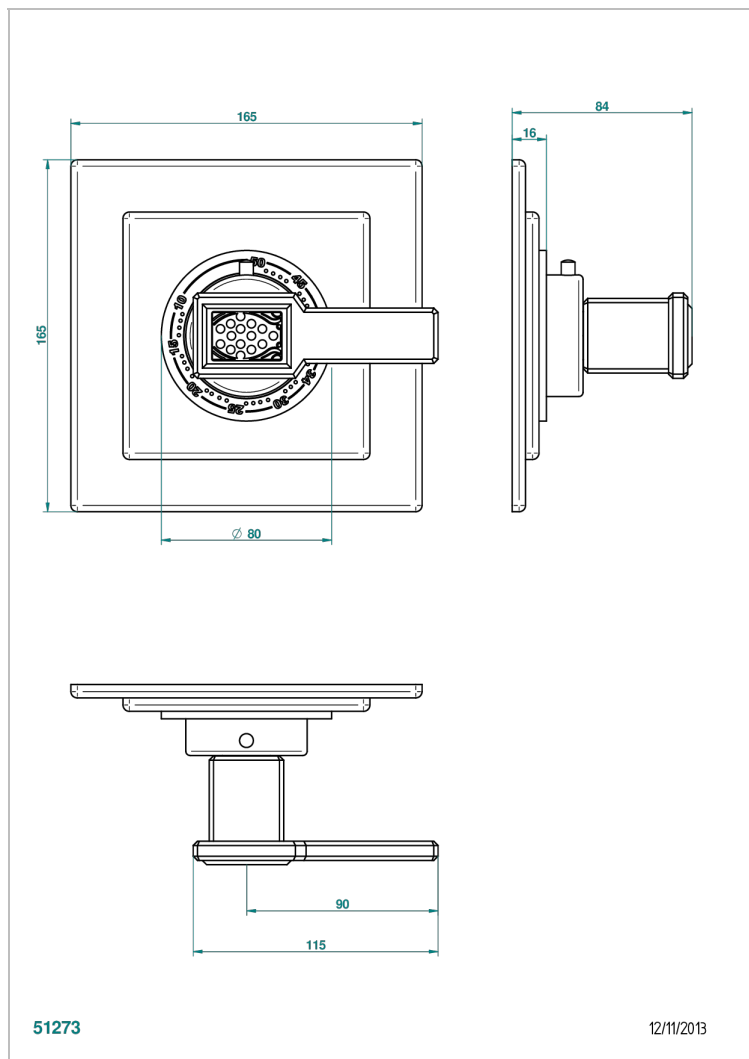

# METROPOLIS CRISTAL NEGRO CON MANETAS

A2M-15EN16EC

Placa cuadrada y boton de regulaci3n para termostato eurotherm 8105n-8200n-8300

## CARACTERÍSTICAS

- Métopolis cristal negro con manetas
- Placa cuadrada y boton de regulaci3n para termostato eurotherm 8105n-8200n-8300

## PRODUCTOS RELACIONADOS

- Ref. G00-8105N Cuerpo de empotrar : termostato eurotherm 1/2" (40l/mn) sin regulaci3n de caudal
- Ref. G00-8200N Cuerpo de empotrar : termostato eurotherm 3/4" (80l/mn) sin regulaci3n de caudal