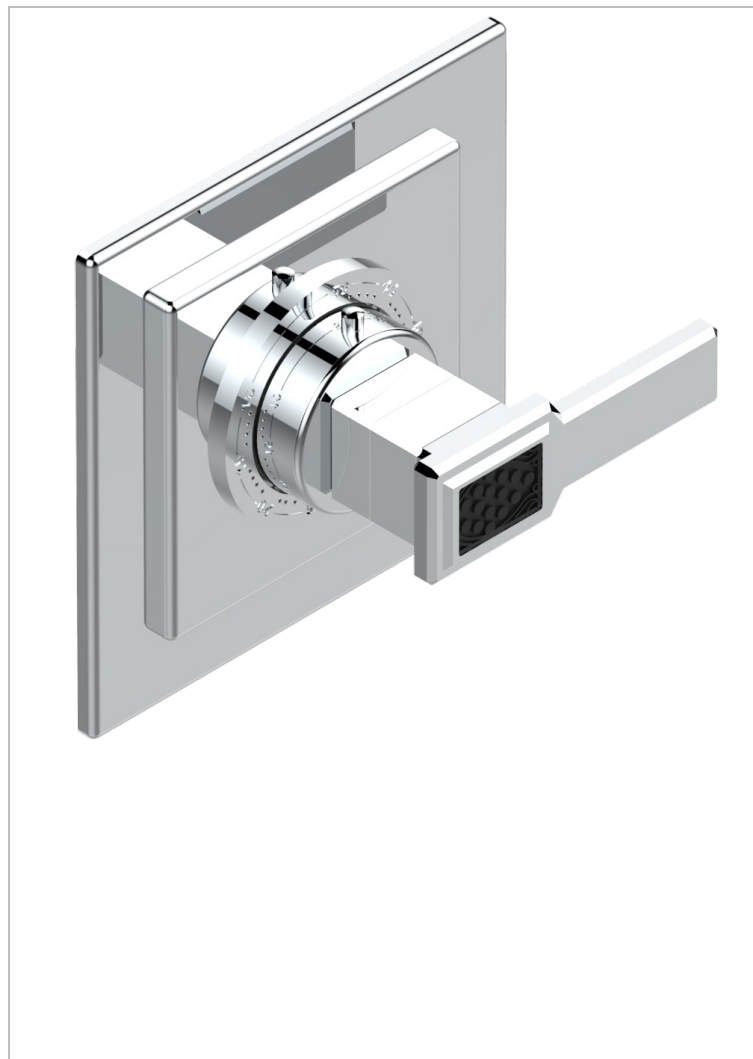

# METROPOLIS CRISTAL NEGRO CON MANETAS

A2M-15EN16EC

Placa cuadrada y boton de regulaci3n para termostato eurotherm 8105n-8200n-8300

## CARACTERÍSTICAS

- Métopolis cristal negro con manetas
- Placa cuadrada y boton de regulaci3n para termostato eurotherm 8105n-8200n-8300

## PRODUCTOS RELACIONADOS

- Ref. G00-8105N Cuerpo de empotrar : termostato eurotherm 1/2" (40l/mn) sin regulaci3n de caudal
- Ref. G00-8200N Cuerpo de empotrar : termostato eurotherm 3/4" (80l/mn) sin regulaci3n de caudal