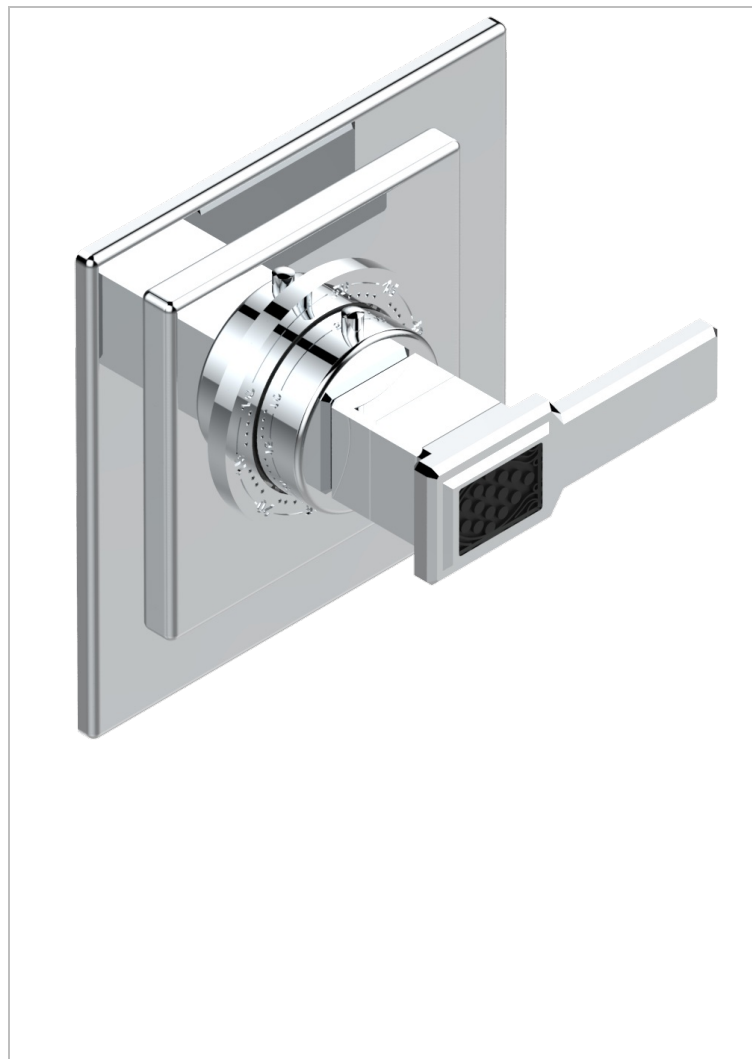

# METROPOLIS, KRISTALL SCHWARZ, HEBEL

A2M-15EN16EC

Garnitur für Thermostat 8105N, 8200N, 8300

## EIGENSCHAFTEN

- Métropolis, Kristall schwarz, Hebel
- Garnitur für Thermostat 8105N, 8200N, 8300

## ÄHNLICHE PRODUKTE

- Ref. G00-8105N Thermostat-batterie 1/2" zur unterputzmontage, 40l/min., mit wachselement
- Ref. G00-8200N Thermostat-batterie 3/4" zur unterputzmontage, 80 l/min