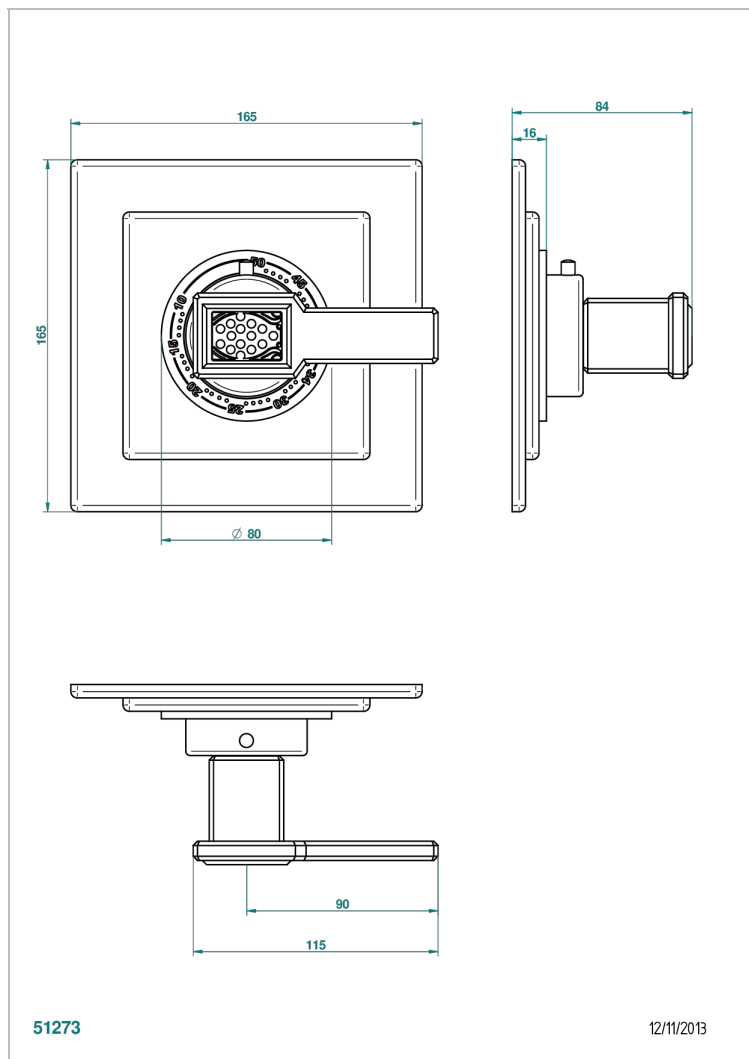

# METROPOLIS, KRISTALL SCHWARZ, HEBEL

A2M-15EN16EC

Garnitur für Thermostat 8105N, 8200N, 8300

## EIGENSCHAFTEN

- Métropolis, Kristall schwarz, Hebel
- Garnitur für Thermostat 8105N, 8200N, 8300

## ÄHNLICHE PRODUKTE

- Ref. G00-8105N Thermostat-batterie 1/2" zur unterputzmontage, 40l/min., mit wachselement
- Ref. G00-8200N Thermostat-batterie 3/4" zur unterputzmontage, 80 l/min