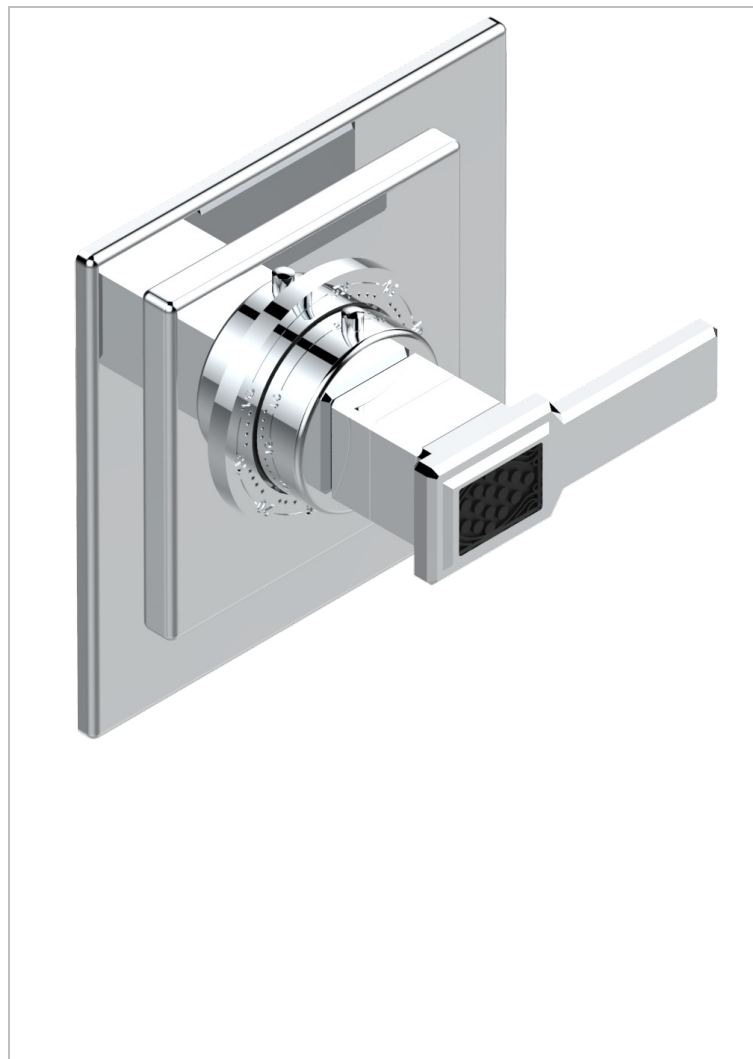

METROPOLIS CRISTAL NEGRO CON MANETAS

A2M-15EN16EC

Placa cuadrada y boton de regulaci3n para termostato eurotherm 8105n-8200n-8300

CARACTERÍSTICAS

- Métopolis cristal negro con manetas
- Placa cuadrada y boton de regulaci3n para termostato eurotherm 8105n-8200n-8300

PRODUCTOS RELACIONADOS

- Ref. G00-8105N Cuerpo de empotrar : termostato eurotherm 1/2" (40l/mn) sin regulaci3n de caudal
- Ref. G00-8200N Cuerpo de empotrar : termostato eurotherm 3/4" (80l/mn) sin regulaci3n de caudal