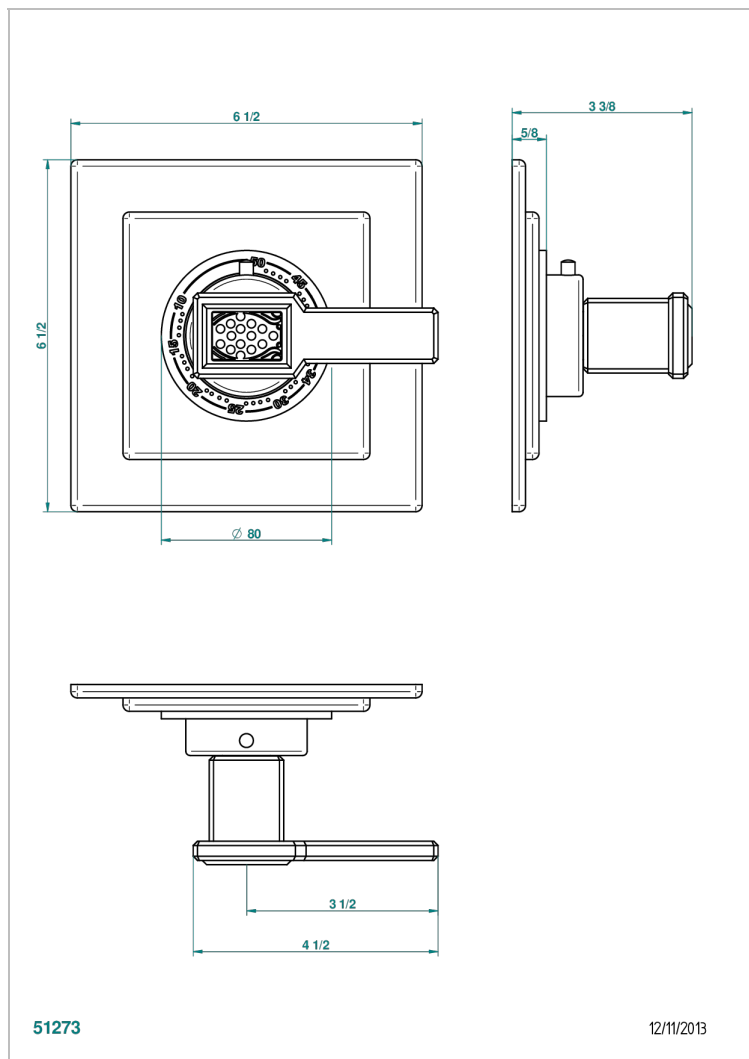

METROPOLIS CRISTAL NEGRO CON MANETAS

A2M-15EN16EC

Placa cuadrada y boton de regulaci3n para termostato eurotherm 8105n-8200n-8300

CARACTERÍSTICAS

- Métopolis cristal negro con manetas
- Placa cuadrada y boton de regulaci3n para termostato eurotherm 8105n-8200n-8300

PRODUCTOS RELACIONADOS

- Ref. G00-8105N Cuerpo de empotrar : termostato eurotherm 1/2" (40l/mn) sin regulaci3n de caudal
- Ref. G00-8200N Cuerpo de empotrar : termostato eurotherm 3/4" (80l/mn) sin regulaci3n de caudal