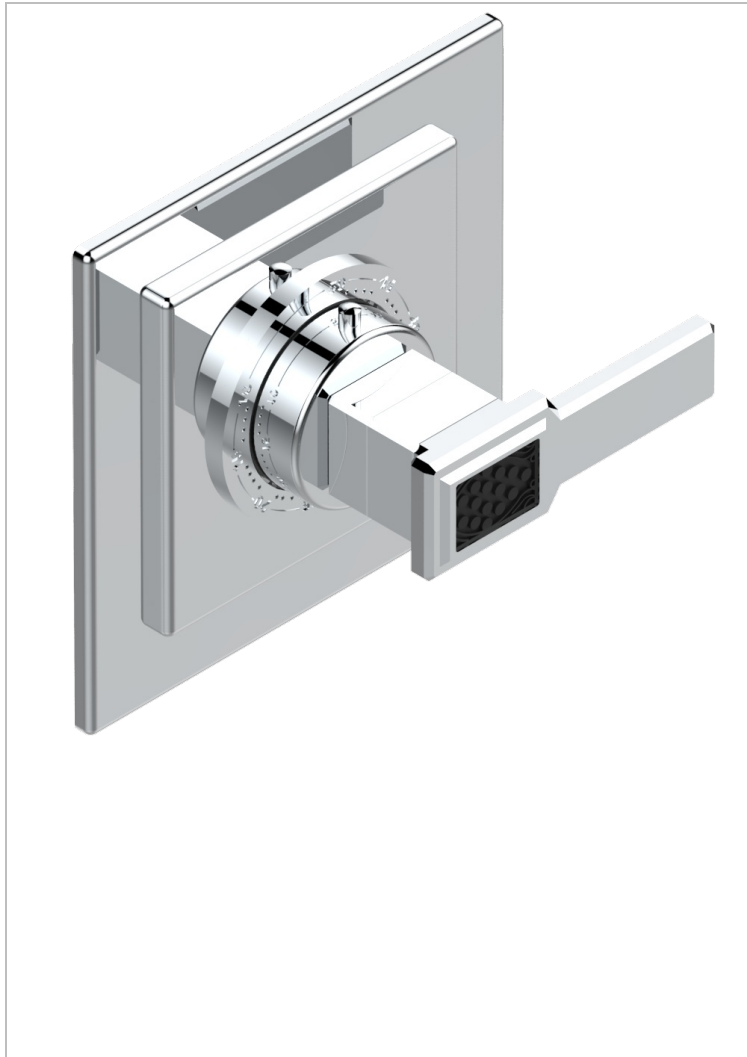

METROPOLIS, KRISTALL SCHWARZ, HEBEL

A2M-15EN16EC

Garnitur für Thermostat 8105N, 8200N, 8300

THG[®]
PARIS

EIGENSCHAFTEN

- Métropolis, Kristall schwarz, Hebel
- Garnitur für Thermostat 8105N, 8200N, 8300

ÄHNLICHE PRODUKTE

- Ref. G00-8105N Thermostat-batterie 1/2" zur unterputzmontage, 40l/min., mit wachselement
- Ref. G00-8200N Thermostat-batterie 3/4" zur unterputzmontage, 80 l/min

VERFÜGBARE OBERFLÄCHEN

Altnickel - H28
Blassgold - F30
Blassgold matt unlackiert - F31
Chrom - A02
Chrom / gold - G02
Chrom matt - C02