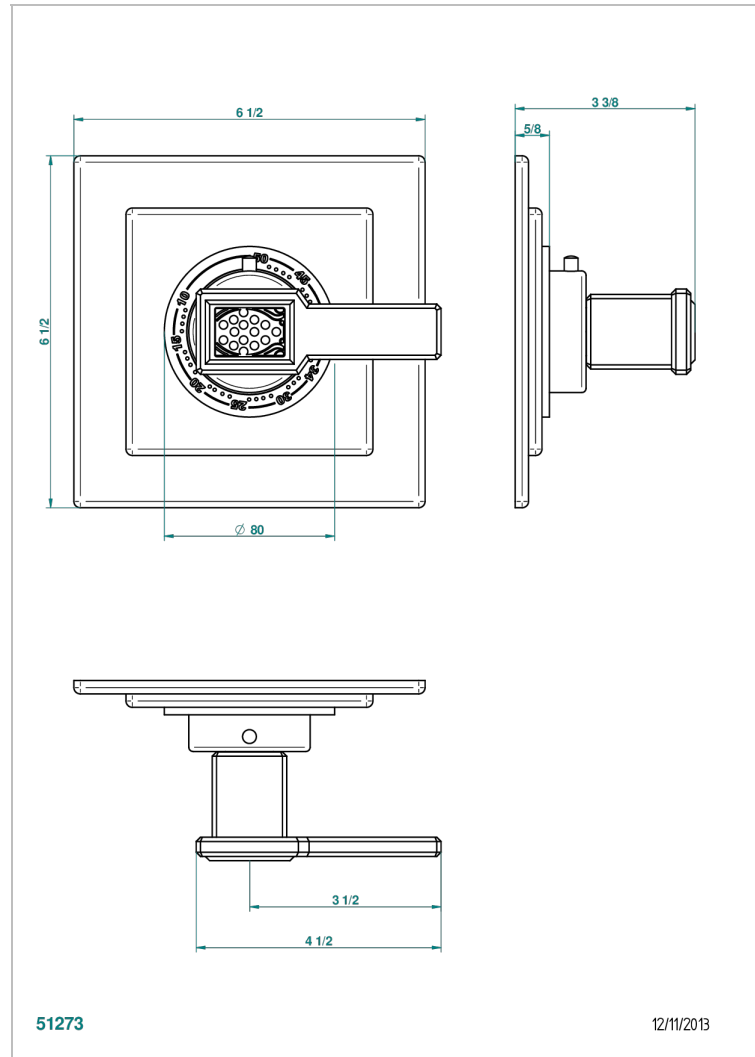

METROPOLIS, KRISTALL SCHWARZ, HEBEL

A2M-15EN16EC

Garnitur für Thermostat 8105N, 8200N, 8300

THG[®]
PARIS

EIGENSCHAFTEN

- Métropolis, Kristall schwarz, Hebel
- Garnitur für Thermostat 8105N, 8200N, 8300

ÄHNLICHE PRODUKTE

- Ref. G00-8105N Thermostat-batterie 1/2" zur unterputzmontage, 40l/min., mit wachselement
- Ref. G00-8200N Thermostat-batterie 3/4" zur unterputzmontage, 80 l/min

VERFÜGBARE OBERFLÄCHEN

Altnickel - H28
Blassgold - F30
Blassgold matt unlackiert - F31
Chrom - A02
Chrom / gold - G02
Chrom matt - C02