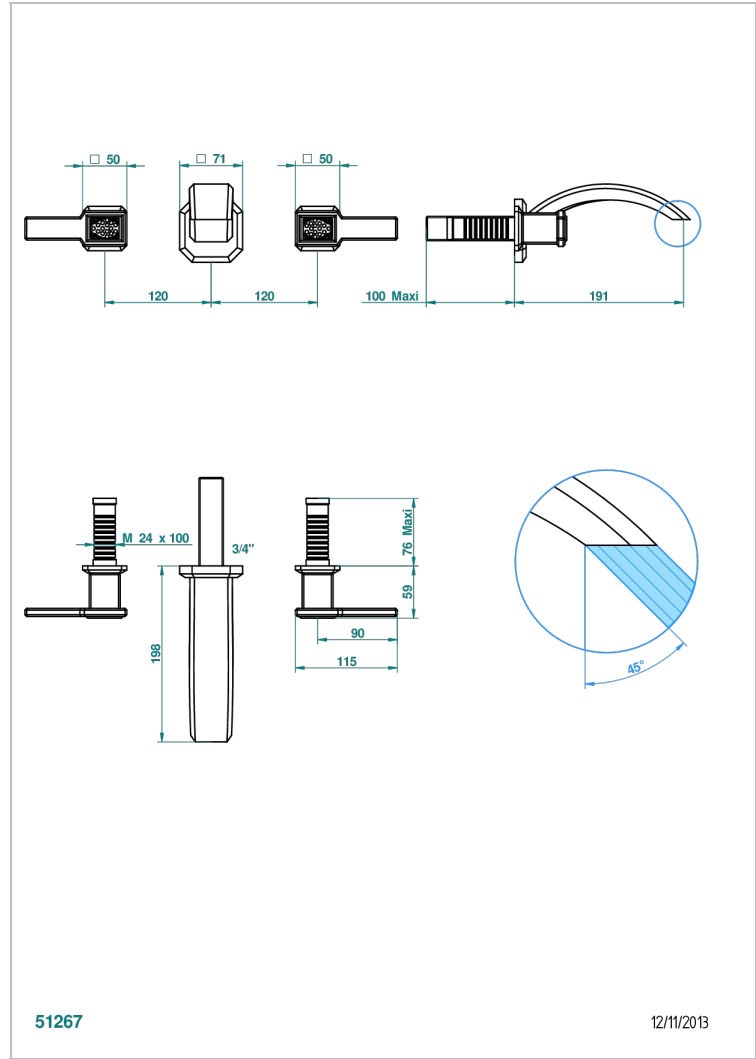

# METROPOLIS CRISTAL NOIR A MANETTES

A2M-41GB

Garniture pour mélangeur de bain mural, bec goliath

51267

12/11/2013

## CARACTÉRISTIQUES

- Ensemble composé d'un bec mural de lavabo et des 2 garnitures de robinets
- Nécessite partie encastrée Réf. 40AC
- Laiton sans plomb
- Bec à écoulement libre

## PRODUITS ASSOCIÉS

- Ref. G00-40AM/US Partie à encastrer pour mélangeur mural - version manettes- standard américain

Vieux nickel - H28