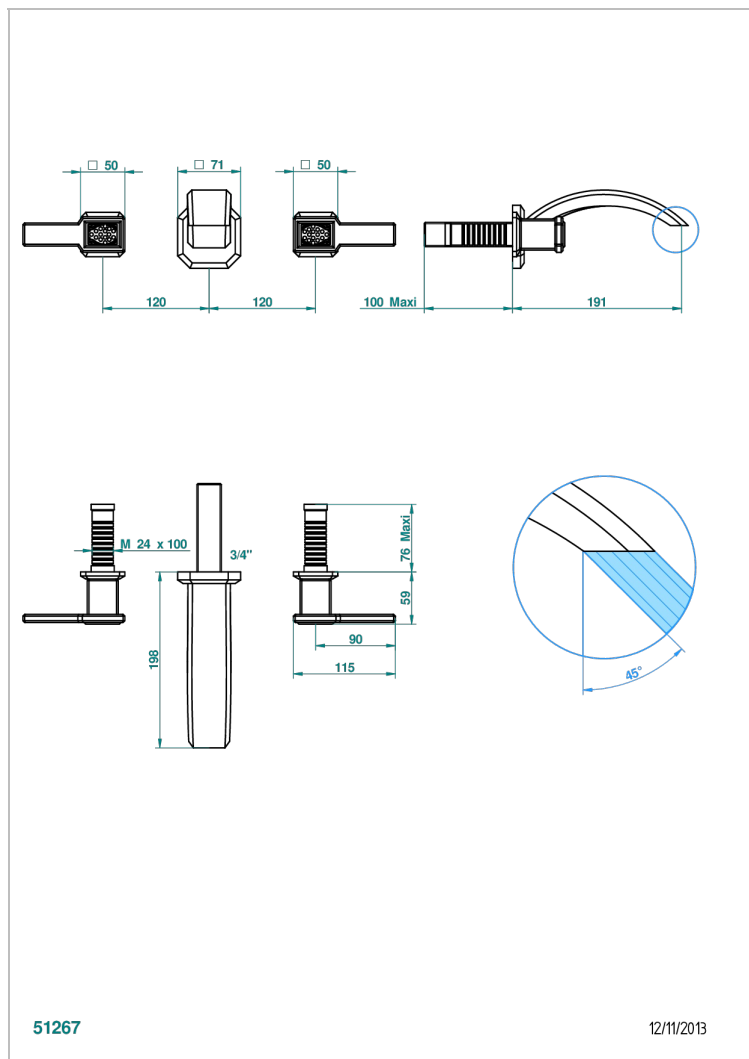

METROPOLIS CRISTAL NEGRO CON MANETAS

A2M-41GB

Trim only for wall mounted 3-hole bath mixer

CARACTERÍSTICAS

- Métropolis cristal negro con manetas
- Trim only for wall mounted 3-hole bath mixer

PRODUCTOS RELACIONADOS

- Ref. G00-40AM/US Partie à encastrier pour mélangeur mural - version manettes- standard américain

ACABADOS DISPONIBLES

Cerámica negra mate - D30
Cromo - A02
Cromo / dorado - G02
Cromo mate - C02
Dorado - F01
Dorado mate - F07