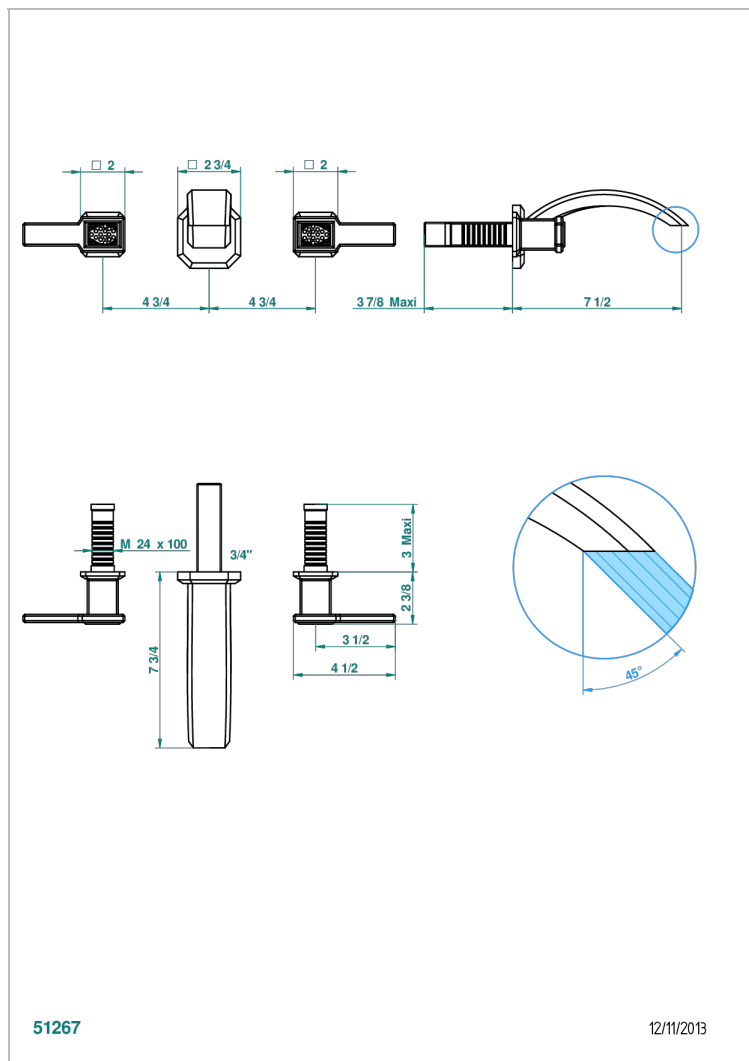

METROPOLIS CRISTAL NOIR A MANETTES

A2M-41GB

Garniture pour mélangeur de bain mural, bec goliath

CARACTÉRISTIQUES

- Ensemble composé d'un bec mural de lavabo et des 2 garnitures de robinets
- Nécessite partie encastrée Réf. 40AC
- Laiton sans plomb
- Bec à écoulement libre

PRODUITS ASSOCIÉS

- Ref. G00-40AM/US Partie à encastrer pour mélangeur mural - version manettes- standard américain

FINITIONS DISPONIBLES

Chromé - A02
Chromé / doré - G02
Chromé mat - C02
Doré brillant - F01
Doré mat - F07
Nickel brillant - B01