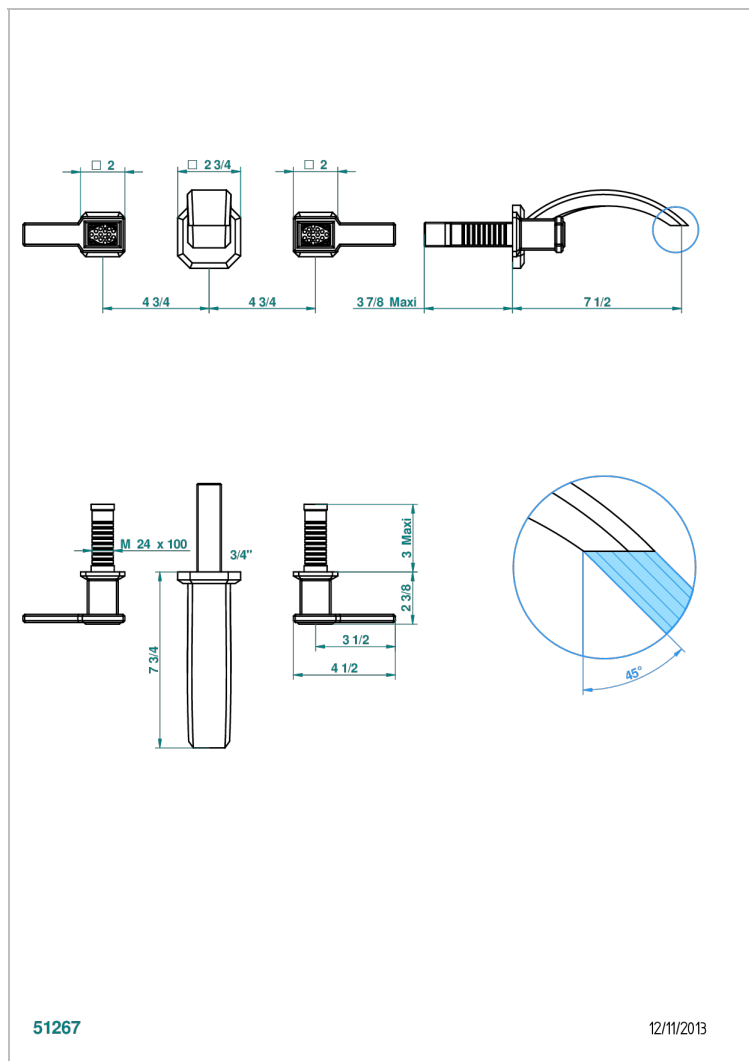

METROPOLIS CRISTAL NEGRO CON MANETAS

A2M-41GB

Trim only for wall mounted 3-hole bath mixer

CARACTERÍSTICAS

- Métropolis cristal negro con manetas
- Trim only for wall mounted 3-hole bath mixer

PRODUCTOS RELACIONADOS

- Ref. G00-40AM/US Partie à encastrier pour mélangeur mural - version manettes- standard américain

ACABADOS DISPONIBLES

Cerámica negra mate - D30
Cromo - A02
Cromo / dorado - G02
Cromo mate - C02
Dorado - F01
Dorado mate - F07