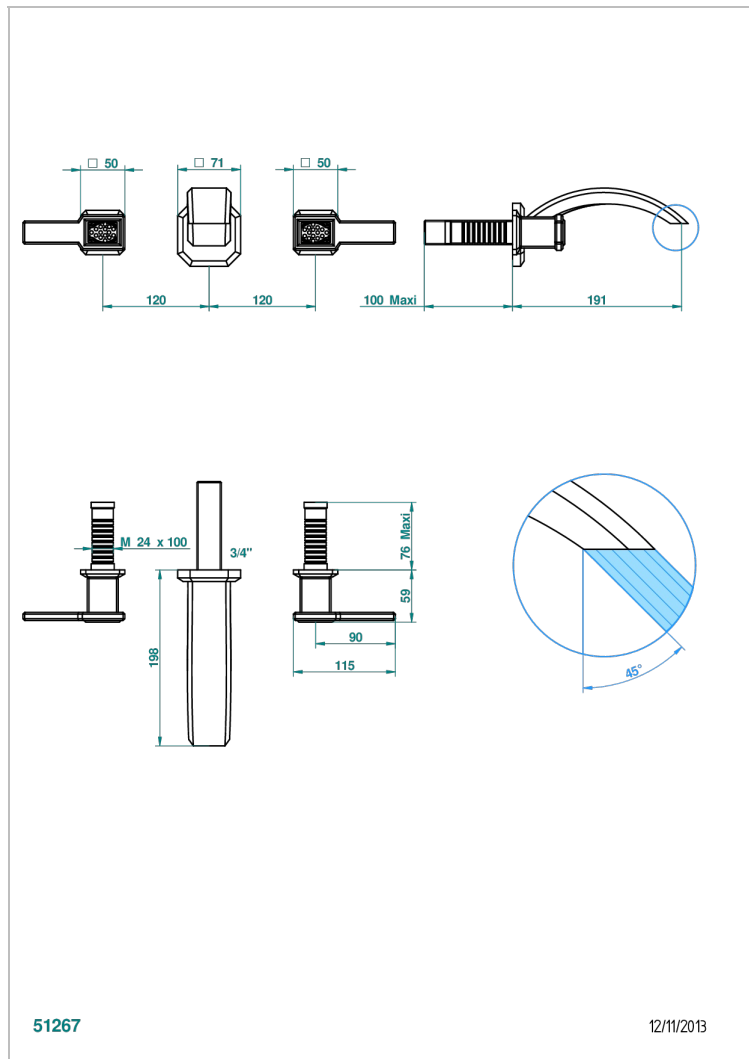

METROPOLIS CRISTAL NEGRO CON MANETAS

A2M-40GBUS

Garniture pour mélangeur de lavabo mural - bec goliath- standard américain

THG[®]
PARIS

CARACTERÍSTICAS

- Métropolis cristal negro con manetas
- Garniture pour mélangeur de lavabo mural - bec goliath- standard américain

PRODUCTOS RELACIONADOS

- Ref. G00-40AM/US Partie à encastrer pour mélangeur mural - version manettes- standard américain

ACABADOS DISPONIBLES

Cerámica negra mate - D30
Cromo - A02
Cromo / dorado - G02
Cromo mate - C02
Dorado - F01
Dorado mate - F07