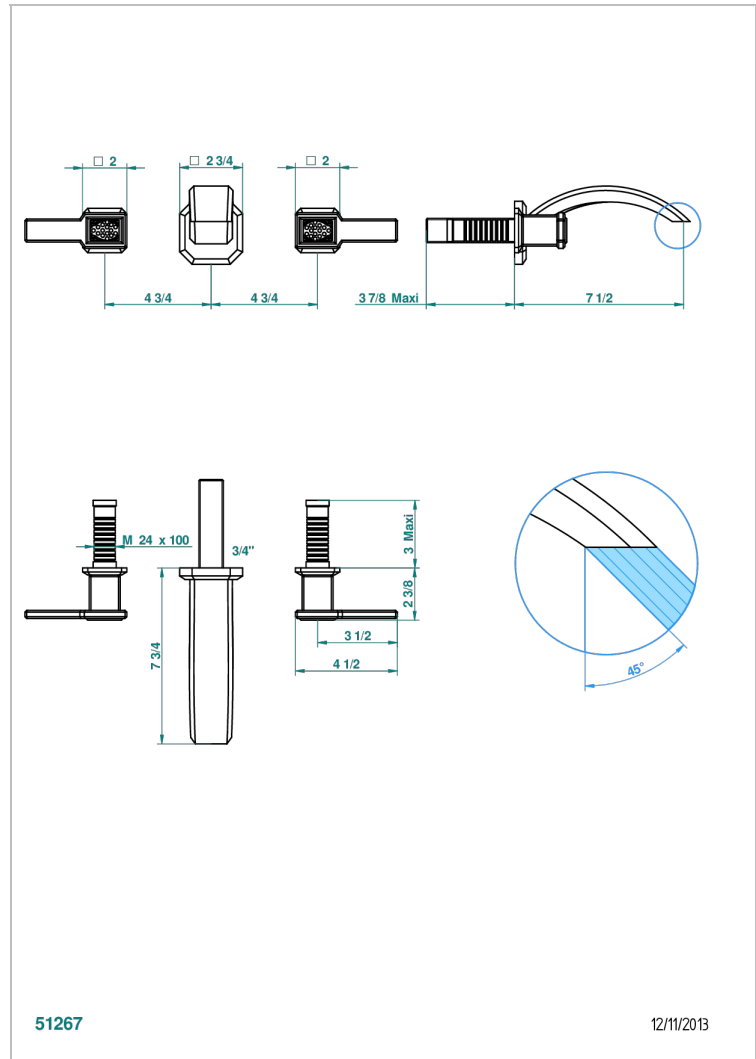

METROPOLIS CRISTAL NEGRO CON MANETAS

A2M-40GBUS

Garniture pour mélangeur de lavabo mural - bec goliath- standard américain

THG[®]
PARIS

CARACTERÍSTICAS

- Métropolis cristal negro con manetas
- Garniture pour mélangeur de lavabo mural - bec goliath- standard américain

PRODUCTOS RELACIONADOS

- Ref. G00-40AM/US Partie à encastrer pour mélangeur mural - version manettes- standard américain

ACABADOS DISPONIBLES

Cerámica negra mate - D30
Cromo - A02
Cromo / dorado - G02
Cromo mate - C02
Dorado - F01
Dorado mate - F07