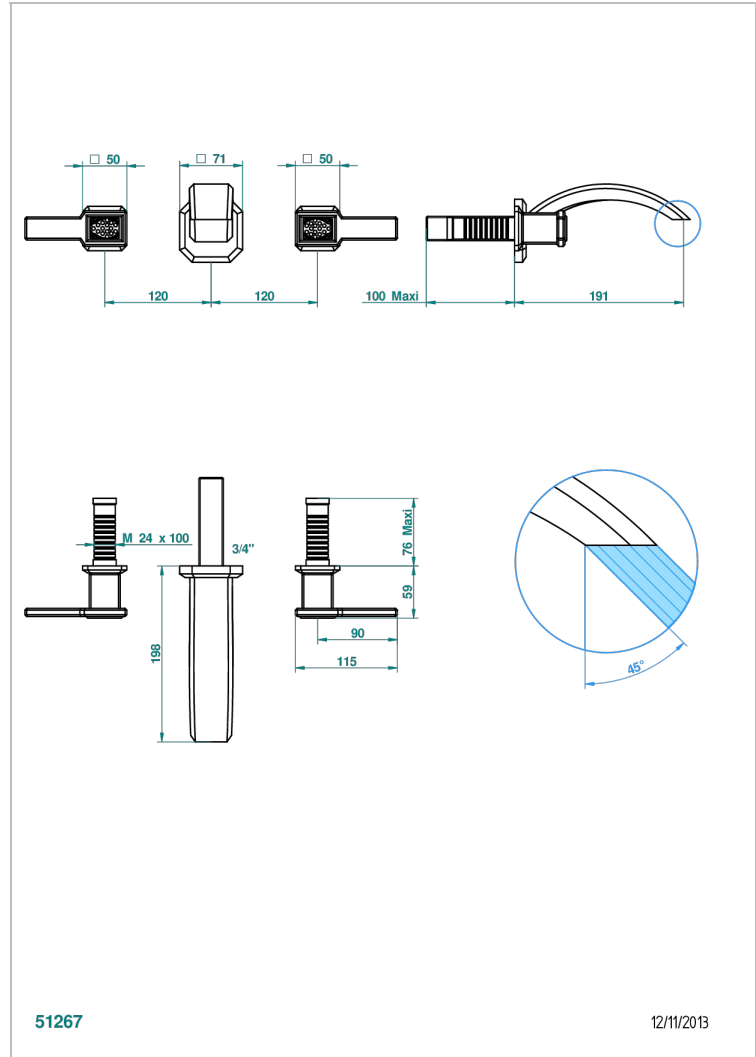

METROPOLIS CRISTAL NOIR A MANETTES

A2M-40GB

Garniture pour mélangeur de lavabo mural, bec goliath

THG[®]
PARIS

CARACTÉRISTIQUES

- Ensemble composé d'un bec mural de lavabo et des 2 garnitures de robinets
- Nécessite partie encastrée Réf. 40AM
- Laiton sans plomb
- Bec à écoulement libre
- Livré sans vidage

PRODUITS ASSOCIÉS

- Ref. G00-40AC Partie à encastrer pour mélangeur mural - version croisillons
- Ref. G00-40AM Partie à encastrer pour mélangeur mural - version manettes

FINITIONS DISPONIBLES

Chromé - A02
Chromé / doré - G02
Chromé mat - C02
Doré brillant - F01
Doré mat - F07
Nickel brillant - B01

Pvd couleur nickel - H55
Pvd couleur nickel mat - H56
Pvd graphite - H64
Pvd graphite mat - H65
Pvd umber - H66
Pvd umber mat - H67

Vieux nickel - H28