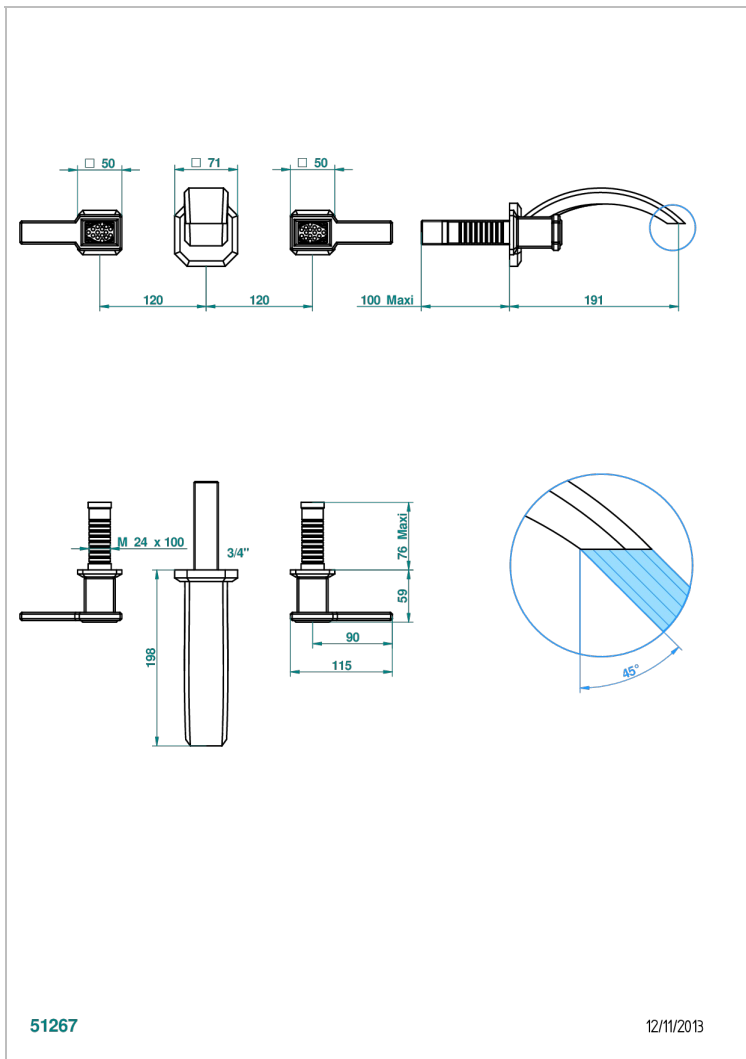

METROPOLIS CRISTAL NEGRO CON MANETAS

A2M-40GB

Grifería para mezclador de lavabo de pared, caño goliat

THG[®]
PARIS

CARACTERÍSTICAS

- Métopolis cristal negro con manetas
- Grifería para mezclador de lavabo de pared, caño goliat

PRODUCTOS RELACIONADOS

- Ref. G00-40AC Rough parts for wall mounted 3 hole mixer, cross handle version
- Ref. G00-40AM Rough parts for wall mounted 3 hole mixer, lever handle version

ACABADOS DISPONIBLES

Pvd umber mate - H67

51267

12/11/2013