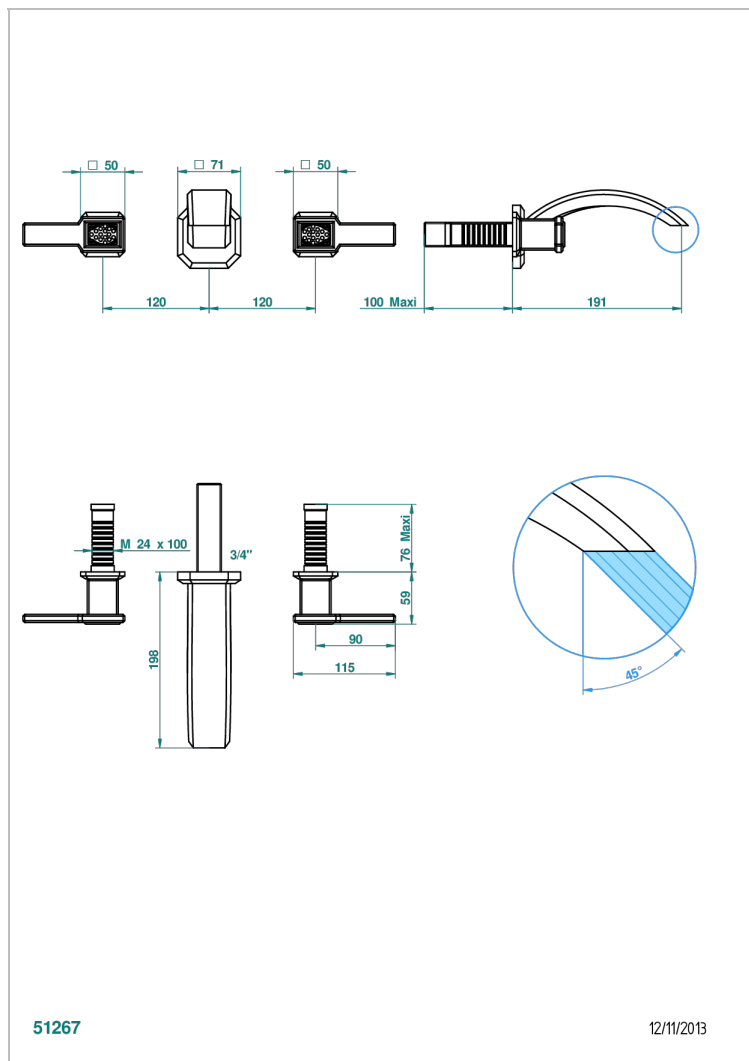

METROPOLIS, KRISTALL SCHWARZ, HEBEL

A2M-40GB

Garnitur für Waschtischbatterie zur Wandmontage, Goliath Auslauf

51267

12/11/2013

EIGENSCHAFTEN

- Métropolis, Kristall schwarz, Hebel
- Garnitur für Waschtischbatterie zur Wandmontage, Goliath Auslauf

ÄHNLICHE PRODUKTE

- Ref. G00-40AC Up-teil für wandarmatur
- Ref. G00-40AM Up-teil für wandarmatur

VERFÜGBARE OBERFLÄCHEN

Altnickel - H28
Blassgold - F30
Blassgold matt unlackiert - F31
Chrom - A02
Chrom / gold - G02
Chrom matt - C02