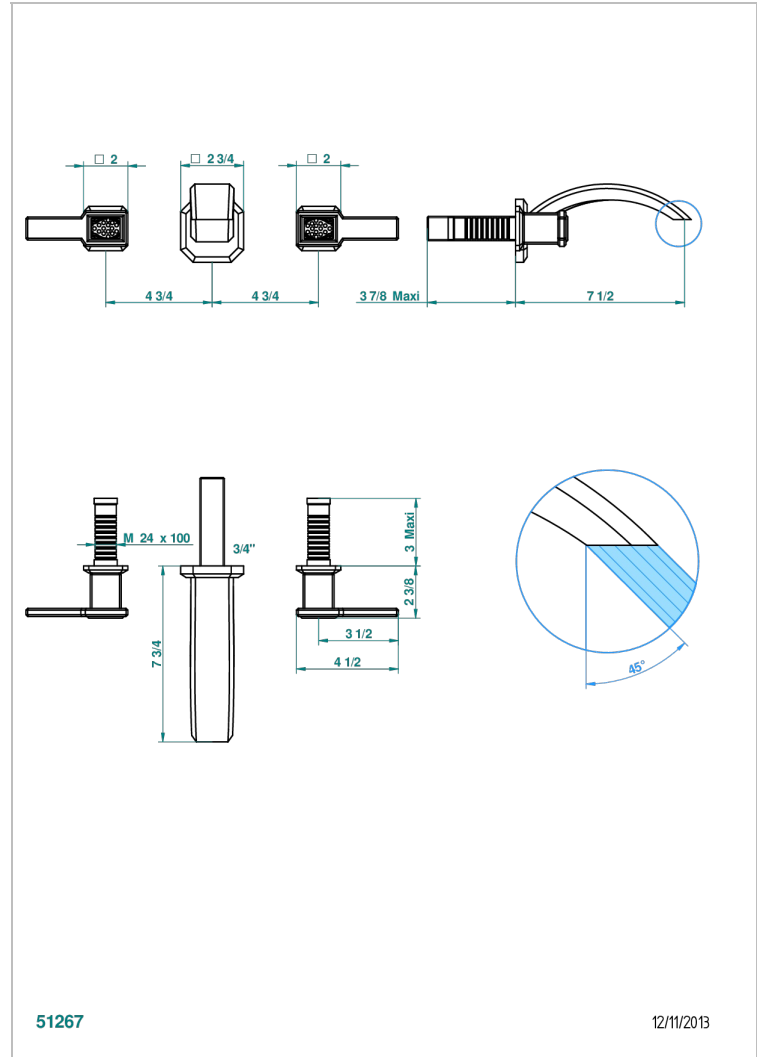

# METROPOLIS CRISTAL NOIR A MANETTES

A2M-40GB

Garniture pour mélangeur de lavabo mural, bec goliath

THG<sup>®</sup>  
PARIS

## CARACTÉRISTIQUES

- Ensemble composé d'un bec mural de lavabo et des 2 garnitures de robinets
- Nécessite partie encastrée Réf. 40AM
- Laiton sans plomb
- Bec à écoulement libre
- Livré sans vidage

## PRODUITS ASSOCIÉS

- Ref. G00-40AC Partie à encastrer pour mélangeur mural - version croisillons
- Ref. G00-40AM Partie à encastrer pour mélangeur mural - version manettes

Vieux nickel - H28