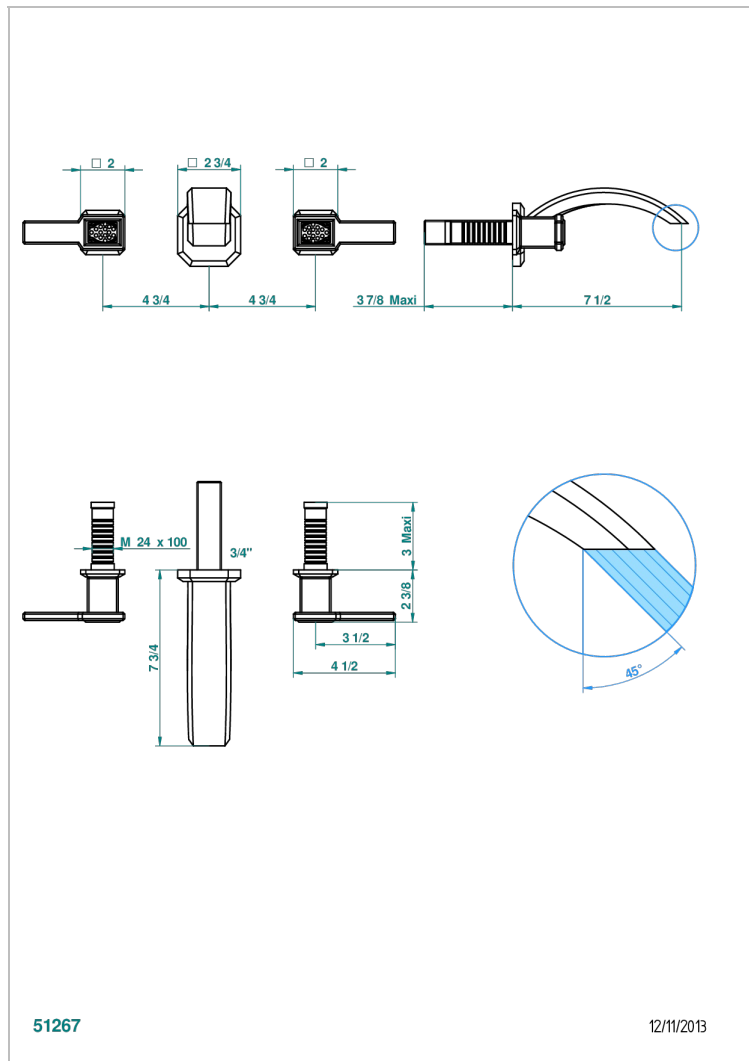

METROPOLIS CRISTAL NEGRO CON MANETAS

A2M-40GB

Grifería para mezclador de lavabo de pared, caño goliat

THG[®]
PARIS

51267

12/11/2013

CARACTERÍSTICAS

- Métropolis cristal negro con manetas
- Grifería para mezclador de lavabo de pared, caño goliat

PRODUCTOS RELACIONADOS

- Ref. G00-40AC Rough parts for wall mounted 3 hole mixer, cross handle version
- Ref. G00-40AM Rough parts for wall mounted 3 hole mixer, lever handle version

ACABADOS DISPONIBLES