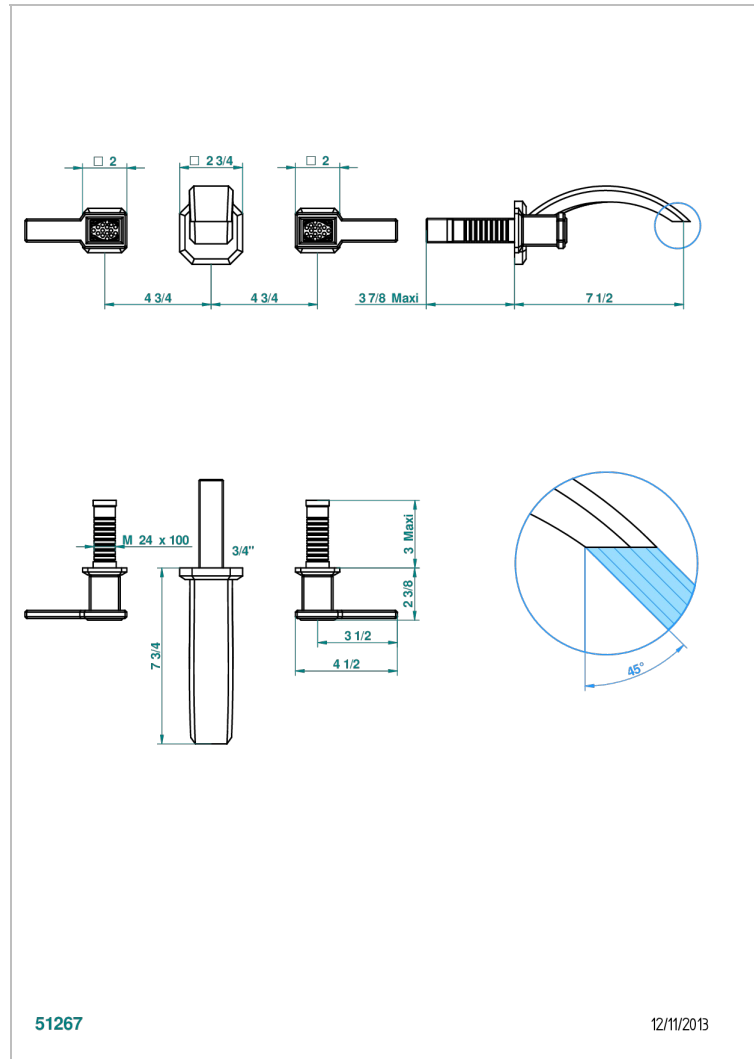

METROPOLIS, KRISTALL SCHWARZ, HEBEL

A2M-40GB

Garnitur für Waschtischbatterie zur Wandmontage, Goliath Auslauf

THG[®]
PARIS

EIGENSCHAFTEN

- Métropolis, Kristall schwarz, Hebel
- Garnitur für Waschtischbatterie zur Wandmontage, Goliath Auslauf

ÄHNLICHE PRODUKTE

- Ref. G00-40AC Up-teil für wandarmatur
- Ref. G00-40AM Up-teil für wandarmatur

VERFÜGBARE OBERFLÄCHEN

Altnickel - H28
Blassgold - F30
Blassgold matt unlackiert - F31
Chrom - A02
Chrom / gold - G02
Chrom matt - C02