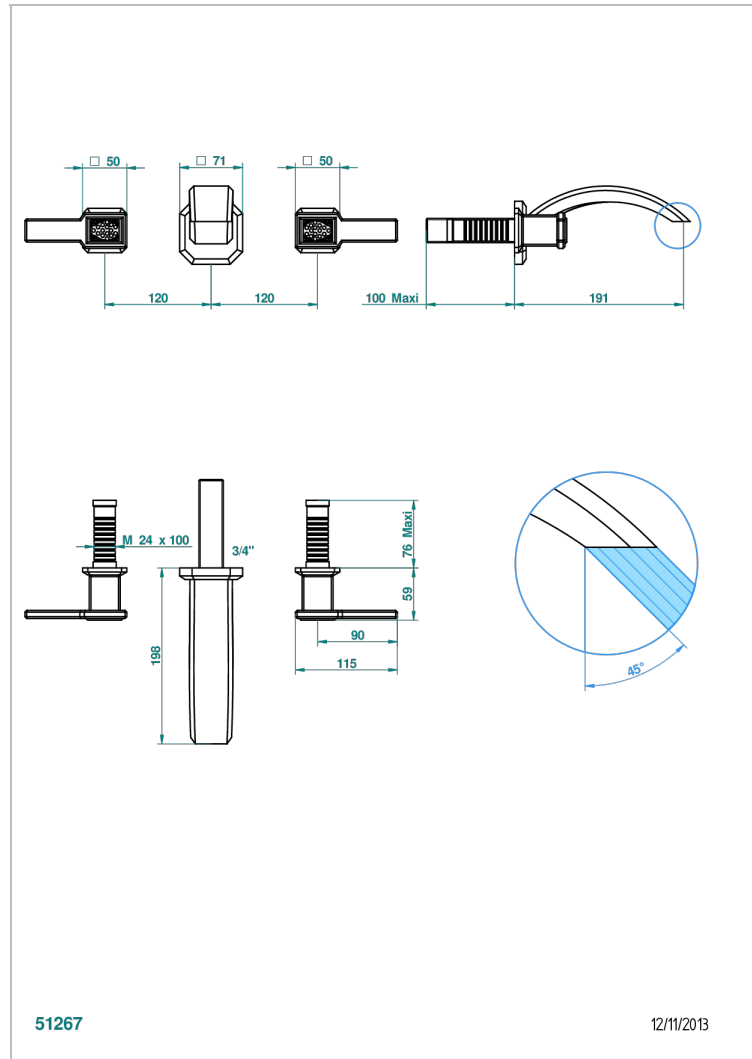

METROPOLIS С РУКОЯТКАМИ С ЧЕРНЫМ ХРУСТАЛЕМ

A2M-40GB

THG[®]
PARIS

Внешняя часть смесителя встраиваемого в стену для раковины на три отверстия с изливом ГОЛИАФ

51267

12/11/2013

ХАРАКТЕРИСТИКИ

- Metropolis с рукоятками с чёрным хрусталём
- Внешняя часть смесителя встраиваемого в стену для раковины на три отверстия с изливом ГОЛИАФ

СВЯЗАННЫЕ ТОВАРНЫЕ ПОЗИЦИИ

- Ref. G00-40AC Встраиваемая часть смесителя настенного на три отверстия (не рукоят.)
- Ref. G00-40AM Встраиваемая часть смесителя настенного на 3 отверстия на пластине (рукоят.)