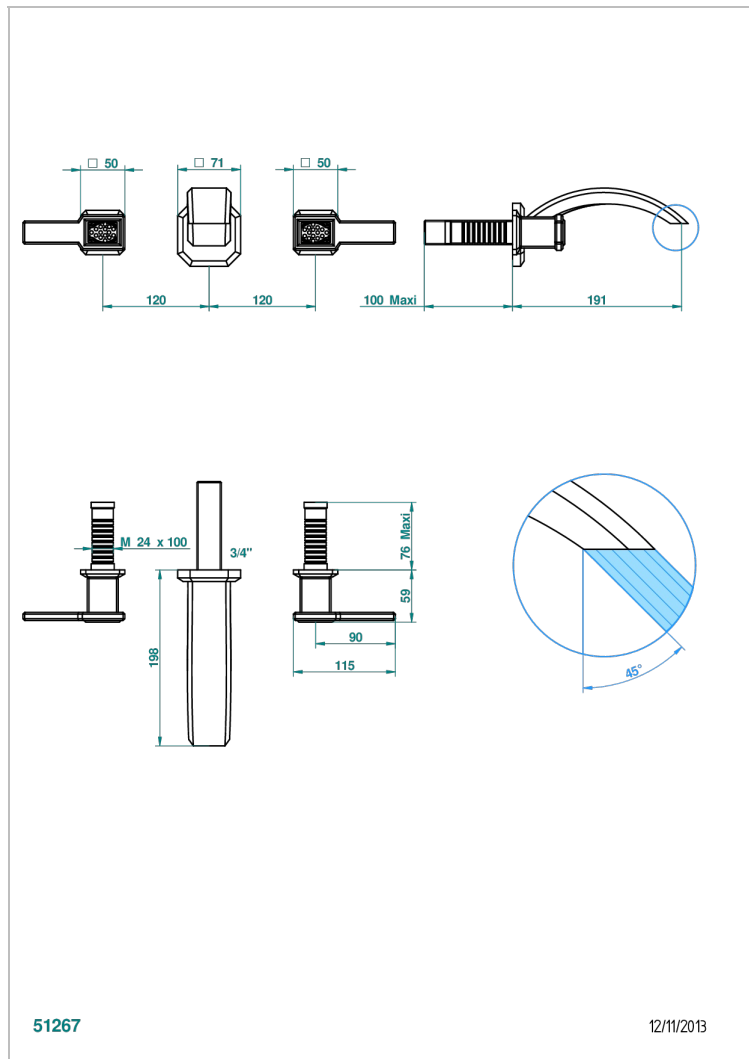

# METROPOLIS CRISTAL NOIR A MANETTES

A2M-40GB

Garniture pour mélangeur de lavabo mural, bec goliath

## CARACTÉRISTIQUES

- Ensemble composé d'un bec mural de lavabo et des 2 garnitures de robinets
- Nécessite partie encastrée Réf. 40AM
- Laiton sans plomb
- Bec à écoulement libre
- Livré sans vidage

## PRODUITS ASSOCIÉS

- Ref. G00-40AC Partie à encastrer pour mélangeur mural - version croisillons
- Ref. G00-40AM Partie à encastrer pour mélangeur mural - version manettes

Vieux nickel - H28