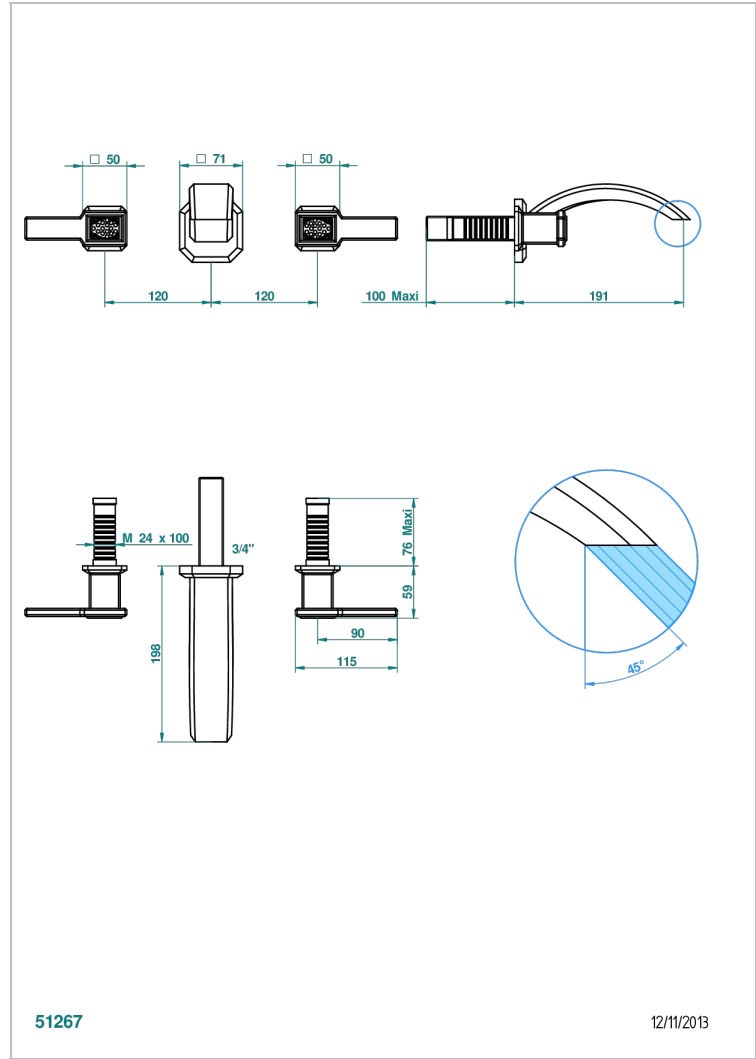

# METROPOLIS CRISTAL NEGRO CON MANETAS

A2M-40GB

Grifería para mezclador de lavabo de pared, caño goliat

THG<sup>®</sup>  
PARIS

51267

12/11/2013

## CARACTERÍSTICAS

- Métopolis cristal negro con manetas
- Grifería para mezclador de lavabo de pared, caño goliat

## PRODUCTOS RELACIONADOS

- Ref. G00-40AC Rough parts for wall mounted 3 hole mixer, cross handle version
- Ref. G00-40AM Rough parts for wall mounted 3 hole mixer, lever handle version