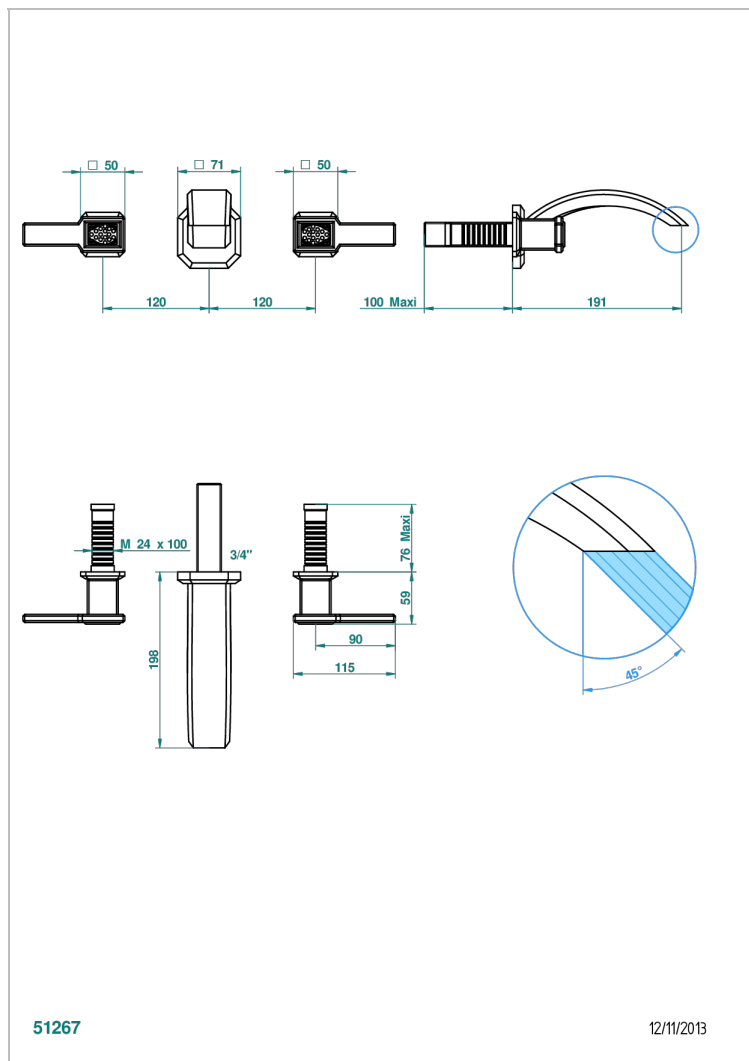

# METROPOLIS, KRISTALL SCHWARZ, HEBEL

A2M-40GB

Garnitur für Waschtischbatterie zur Wandmontage, Goliath Auslauf

THG<sup>®</sup>  
PARIS

## EIGENSCHAFTEN

- Métropolis, Kristall schwarz, Hebel
- Garnitur für Waschtischbatterie zur Wandmontage, Goliath Auslauf

## ÄHNLICHE PRODUKTE

- Ref. G00-40AC Up-teil für wandarmatur
- Ref. G00-40AM Up-teil für wandarmatur