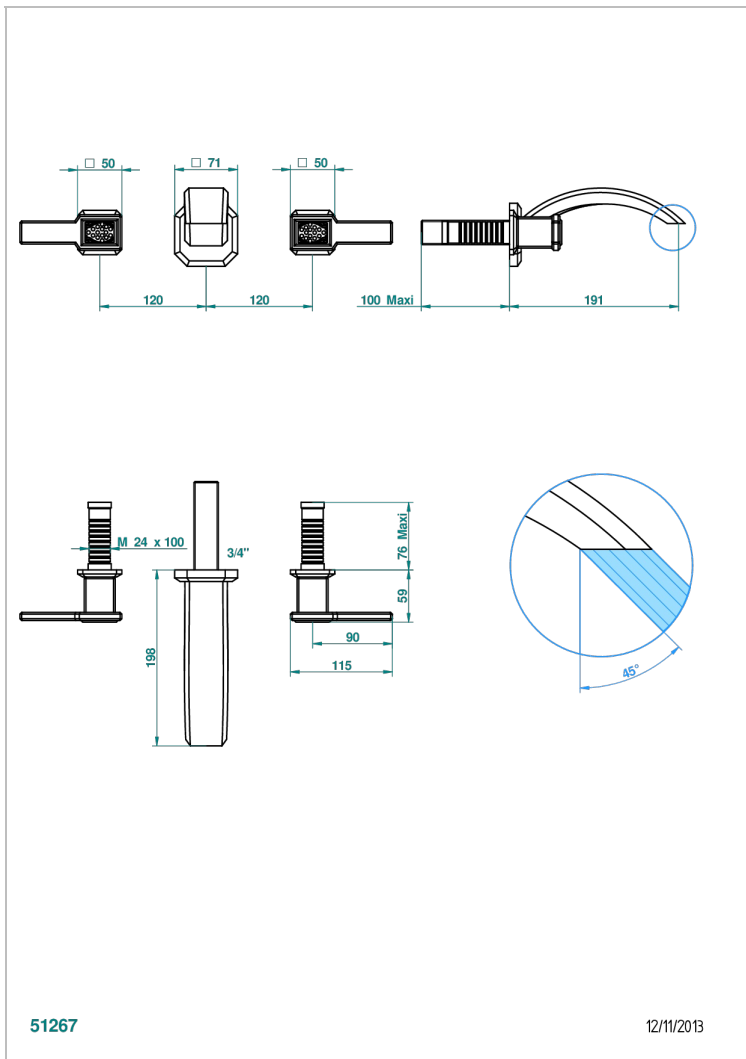

METROPOLIS BLACK CRYSTAL WITH LEVER

A2M-40GB

入墙式台盆龙头配件，大号喷嘴

THG[®]
PARIS

特色

- Métropolis Black crystal with lever
- 入墙式台盆龙头配件，大号喷嘴

相关的SKU

- Ref. G00-40AC 无下水器入墙式龙头嵌入部分 - 四通手柄版
- Ref. G00-40AM 无下水器入墙式龙头嵌入部分 - 单把手柄版

可选饰面

Black ceram - D30
Blush PVD - H62
Graphite PVD - H64
Matt Umber PVD - H67
Matt blush PVD - H60
Matt graphite PVD - H65

PVD哑光棕铜 - F34
PVD哑光金 - H53
PVD哑光铜 - H50
PVD哑光镍 - H56
PVD抛光铜 - H49
PVD棕铜 - F33

PVD金色 - H52
PVD镍 - H55
Umber PVD - H66
哑光浅金 - F31
哑光金 - F07
哑光铬 - C02

哑光镍 - C01
复古镍 - H28
抛光金 (24K金) - F01
抛光铬 - A02
抛光铬/抛光金 - G02
抛光镍 - B01

浅金 - F30