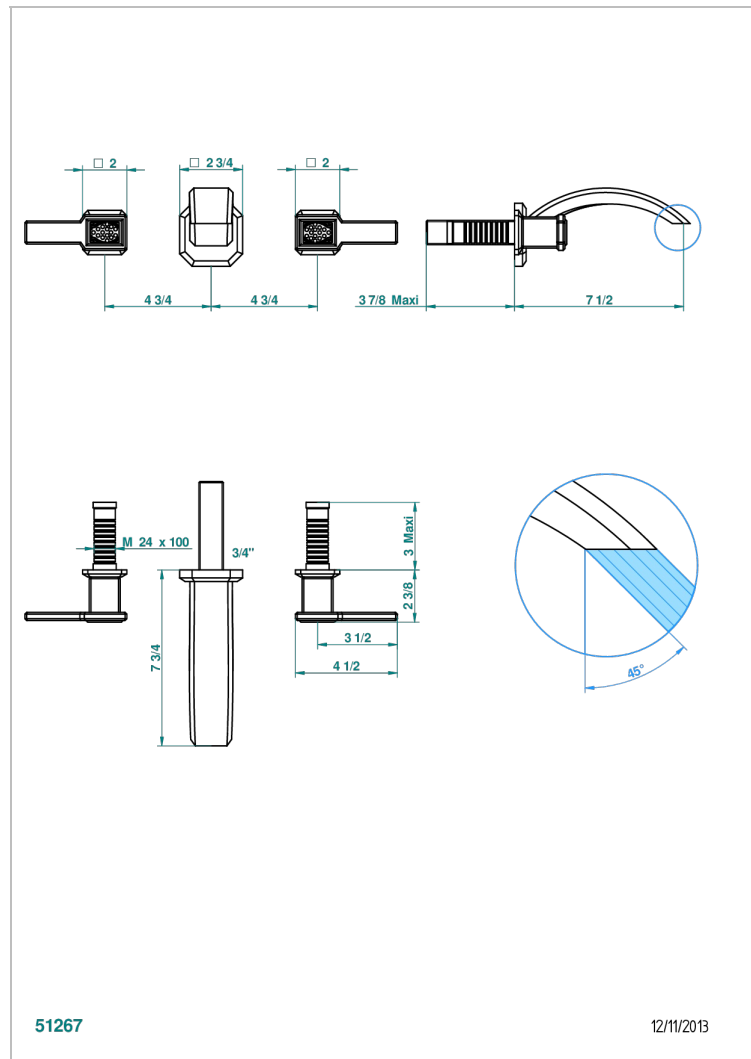

# METROPOLIS С РУКОЯТКАМИ С ЧЕРНЫМ ХРУСТАЛЕМ

A2M-40GB

THG<sup>®</sup>  
PARIS

Внешняя часть смесителя встраиваемого в стену для раковины на три отверстия с изливом ГОЛИАФ

## ХАРАКТЕРИСТИКИ

- Metropolis с рукоятками с чёрным хрусталём
- Внешняя часть смесителя встраиваемого в стену для раковины на три отверстия с изливом ГОЛИАФ

## СВЯЗАННЫЕ ТОВАРНЫЕ ПОЗИЦИИ

- Ref. G00-40AC Встраиваемая часть смесителя настенного на три отверстия (не рукоят.)
- Ref. G00-40AM Встраиваемая часть смесителя настенного на 3 отверстия на пластине (рукоят.)