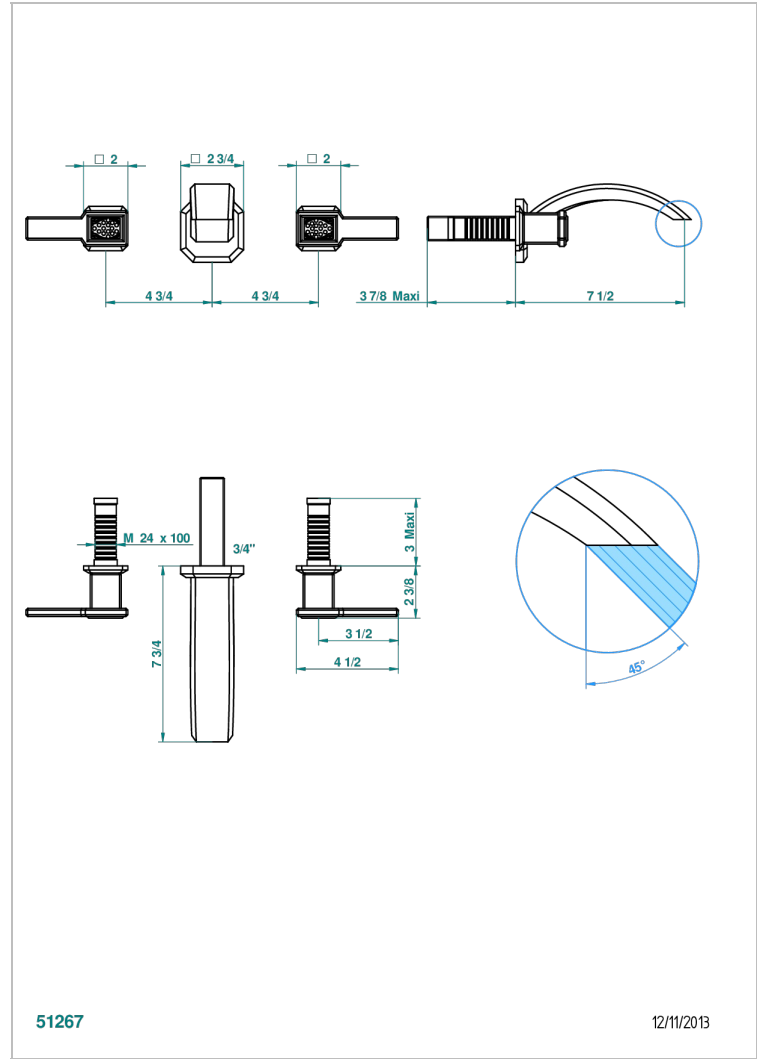

METROPOLIS CRISTAL NOIR A MANETTES

A2M-40GB

Garniture pour mélangeur de lavabo mural, bec goliath

THG[®]
PARIS

CARACTÉRISTIQUES

- Ensemble composé d'un bec mural de lavabo et des 2 garnitures de robinets
- Nécessite partie encastrée Réf. 40AM
- Laiton sans plomb
- Bec à écoulement libre
- Livré sans vidage

PRODUITS ASSOCIÉS

- Ref. G00-40AC Partie à encastrer pour mélangeur mural - version croisillons
- Ref. G00-40AM Partie à encastrer pour mélangeur mural - version manettes

FINITIONS DISPONIBLES

Chromé - A02
Chromé / doré - G02
Chromé mat - C02
Doré brillant - F01
Doré mat - F07
Nickel brillant - B01