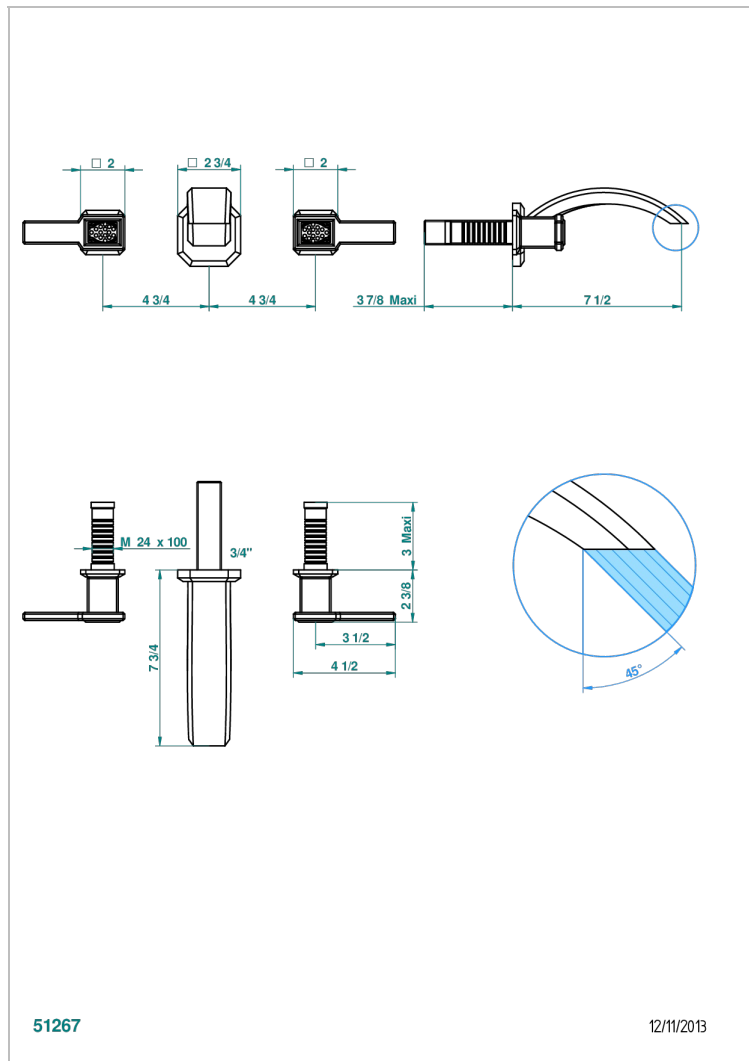

# METROPOLIS CRISTAL NEGRO CON MANETAS

A2M-40GB

Grifería para mezclador de lavabo de pared, caño goliat

THG<sup>®</sup>  
PARIS

## CARACTERÍSTICAS

- Métopolis cristal negro con manetas
- Grifería para mezclador de lavabo de pared, caño goliat

## PRODUCTOS RELACIONADOS

- Ref. G00-40AC Rough parts for wall mounted 3 hole mixer, cross handle version
- Ref. G00-40AM Rough parts for wall mounted 3 hole mixer, lever handle version