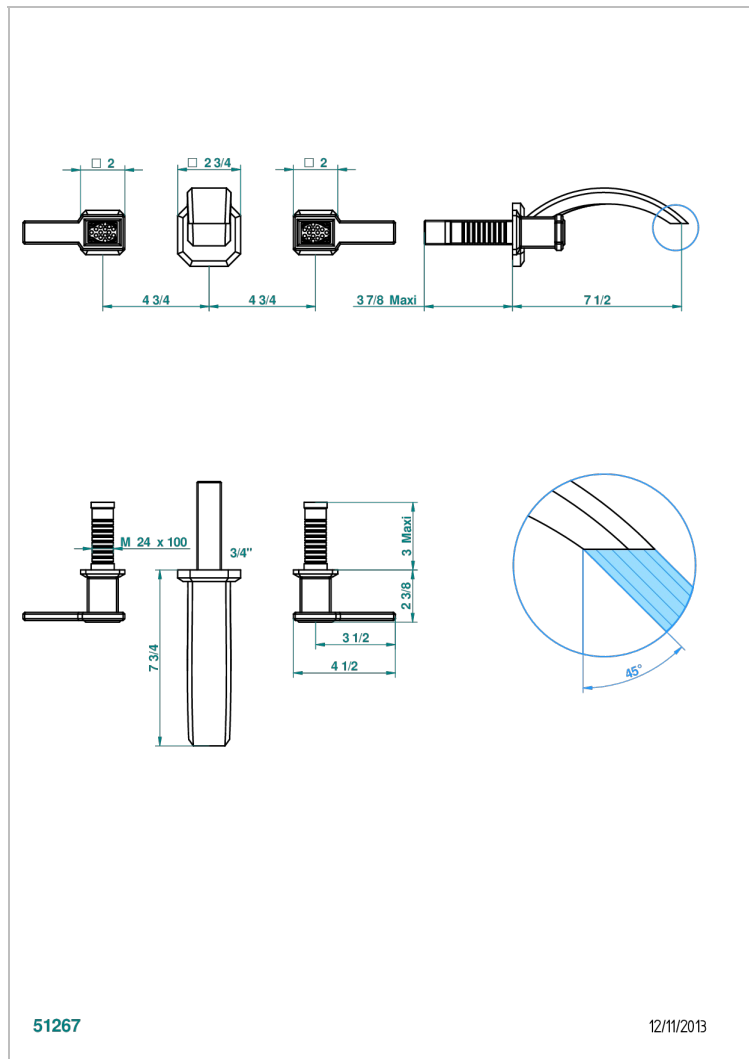

METROPOLIS, KRISTALL SCHWARZ, HEBEL

A2M-40GB

Garnitur für Waschtischbatterie zur Wandmontage, Goliath Auslauf

THG[®]
PARIS

EIGENSCHAFTEN

- Métropolis, Kristall schwarz, Hebel
- Garnitur für Waschtischbatterie zur Wandmontage, Goliath Auslauf

ÄHNLICHE PRODUKTE

- Ref. G00-40AC Up-teil für wandarmatur
- Ref. G00-40AM Up-teil für wandarmatur

VERFÜGBARE OBERFLÄCHEN

Altnickel - H28
Blassgold - F30
Blassgold matt unlackiert - F31
Chrom - A02
Chrom / gold - G02
Chrom matt - C02