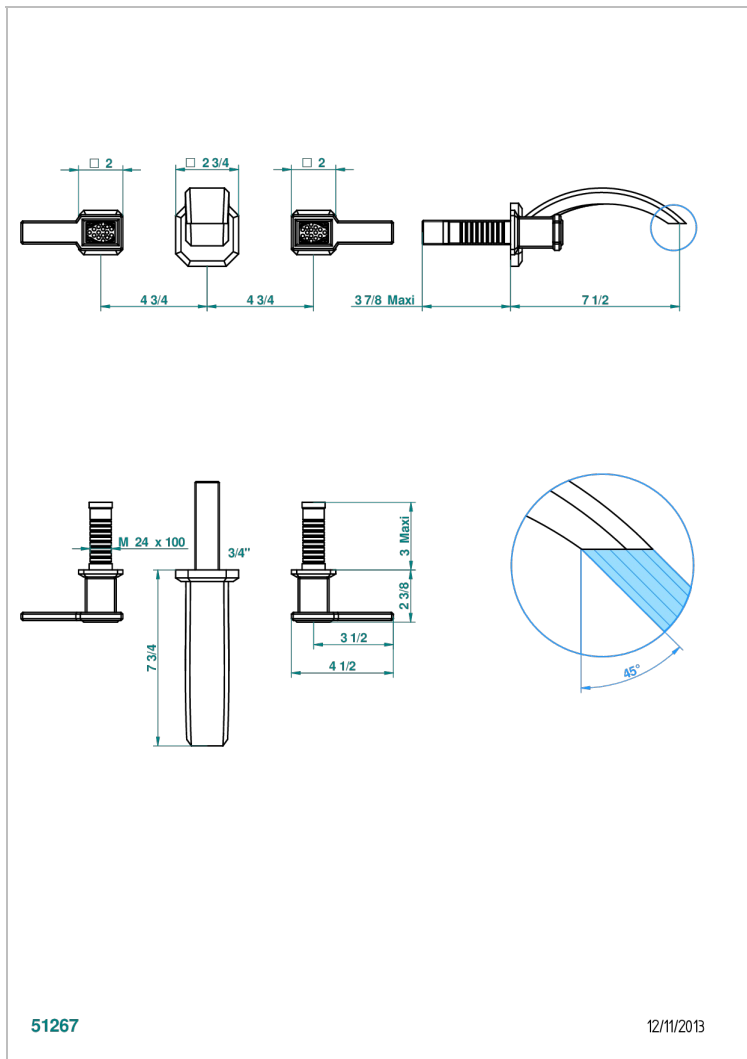

METROPOLIS BLACK CRYSTAL WITH LEVER

A2M-40GB

入墙式台盆龙头配件，大号喷嘴

特色

- Métropolis Black crystal with lever
- 入墙式台盆龙头配件，大号喷嘴

相关的SKU

- Ref. G00-40AC 无下水器入墙式龙头嵌入部分 - 四通手柄版
- Ref. G00-40AM 无下水器入墙式龙头嵌入部分 - 单把手柄版

可选饰面

哑光镍 - C01
复古镍 - H28
抛光金 (24K金) - F01
抛光铬 - A02
抛光铬/抛光金 - G02
抛光镍 - B01

浅金 - F30

51267

12/11/2013