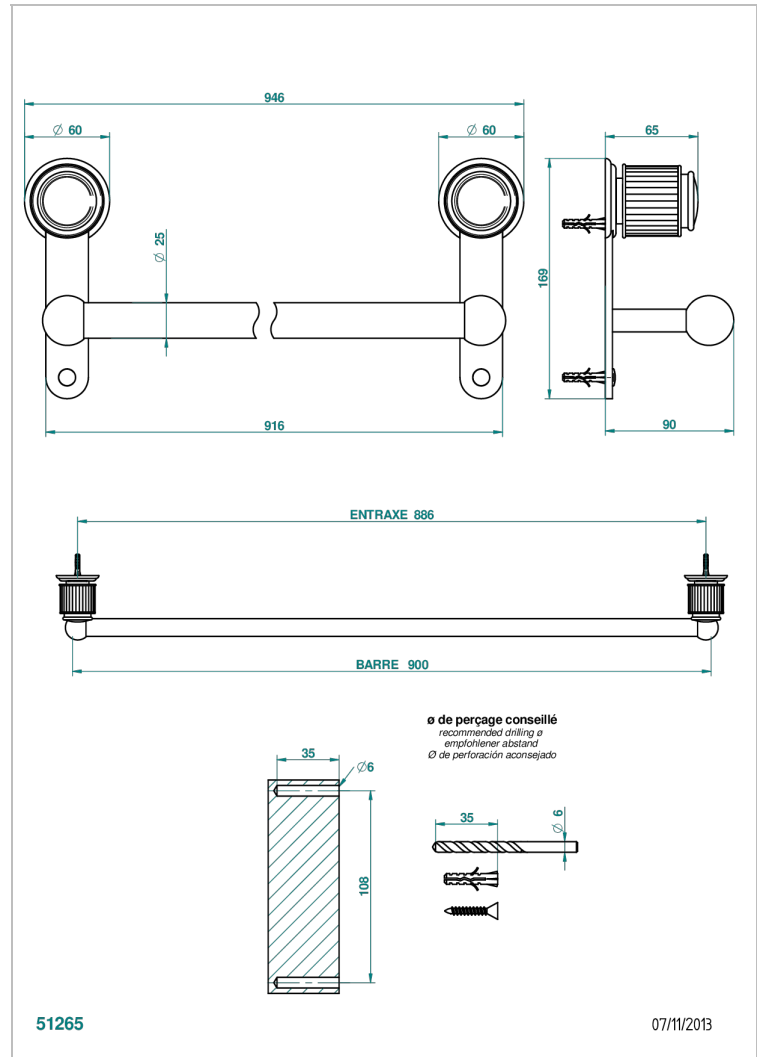

# JAIPUR CRISTAL SATINE

A9B-526

Porte-drap de bain 1 barre fixe lg 900 mm

THG<sup>®</sup>  
PARIS

## CARACTÉRISTIQUES

- Accessoire en laiton