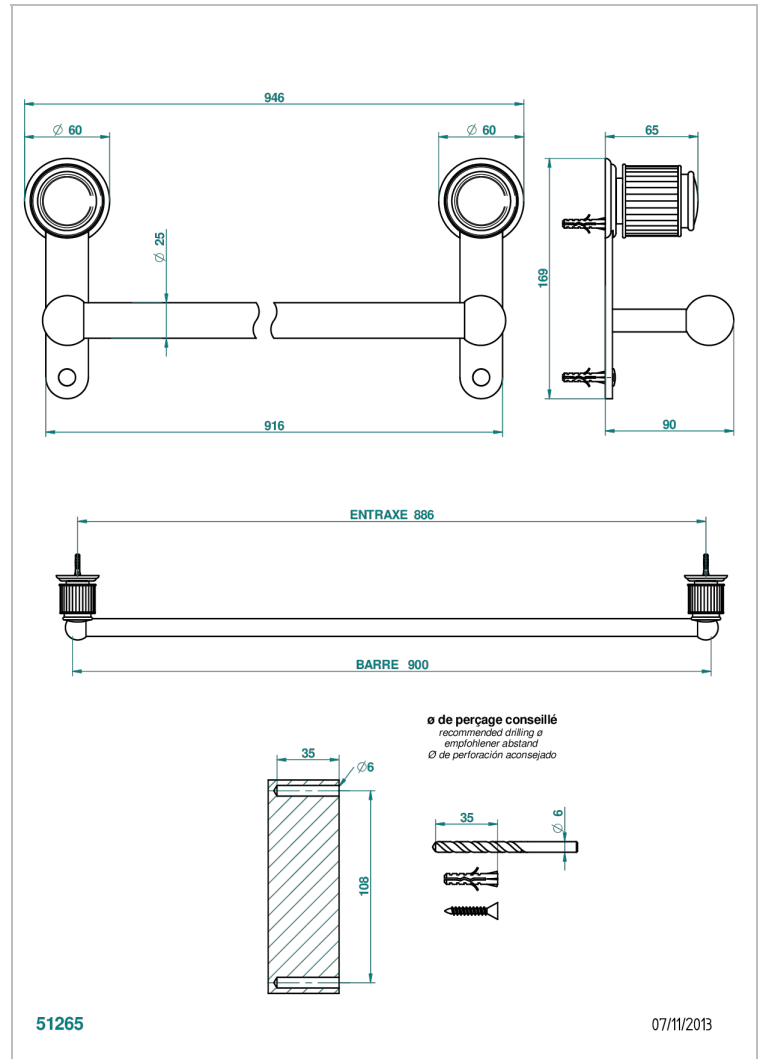

JAIPUR CRISTAL SATINADO

A9B-526

Toallero lg 900 mm

THG[®]
PARIS

CARACTERÍSTICAS

- Jaipur Cristal Satinado
- Toallero lg 900 mm

ACABADOS DISPONIBLES

Bronce claro - D01
Cerámica negra mate - D30
Cobre viejo mate - H07
Cromo - A02
Cromo / dorado - G02
Cromo mate - C02