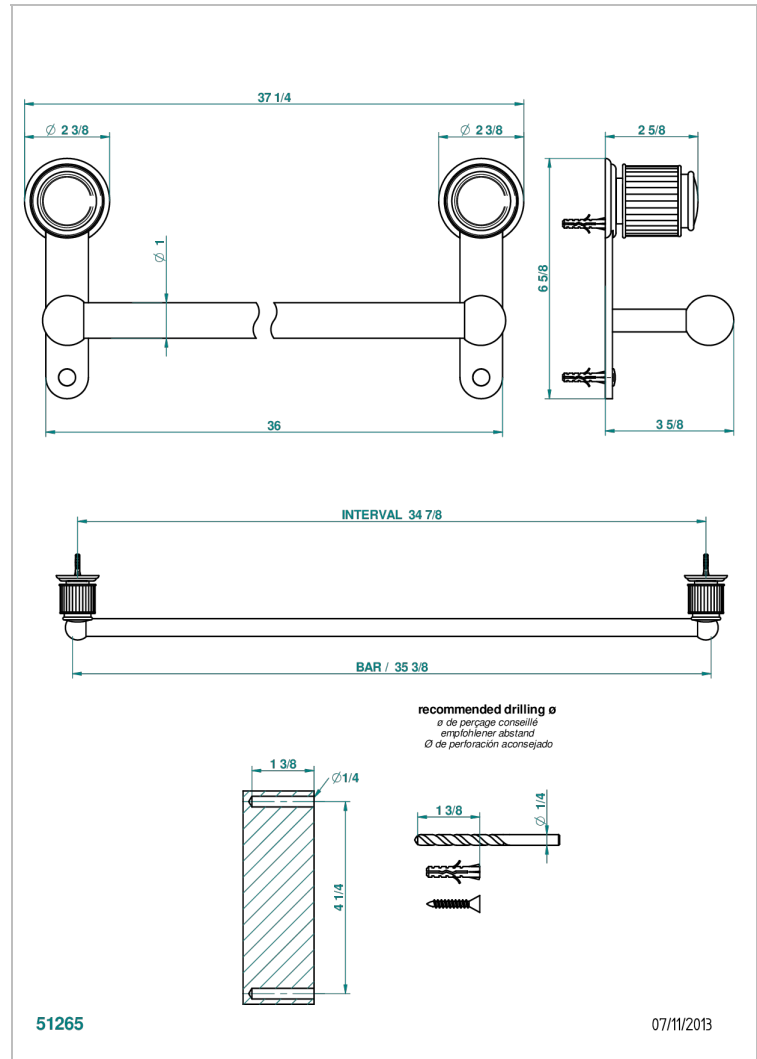

JAIPUR CRISTAL SATINADO

A9B-526

Toallero lg 900 mm

THG[®]
PARIS

CARACTERÍSTICAS

- Jaipur Cristal Satinado
- Toallero lg 900 mm

ACABADOS DISPONIBLES

Bronce claro - D01
Cerámica negra mate - D30
Cobre viejo mate - H07
Cromo - A02
Cromo / dorado - G02
Cromo mate - C02