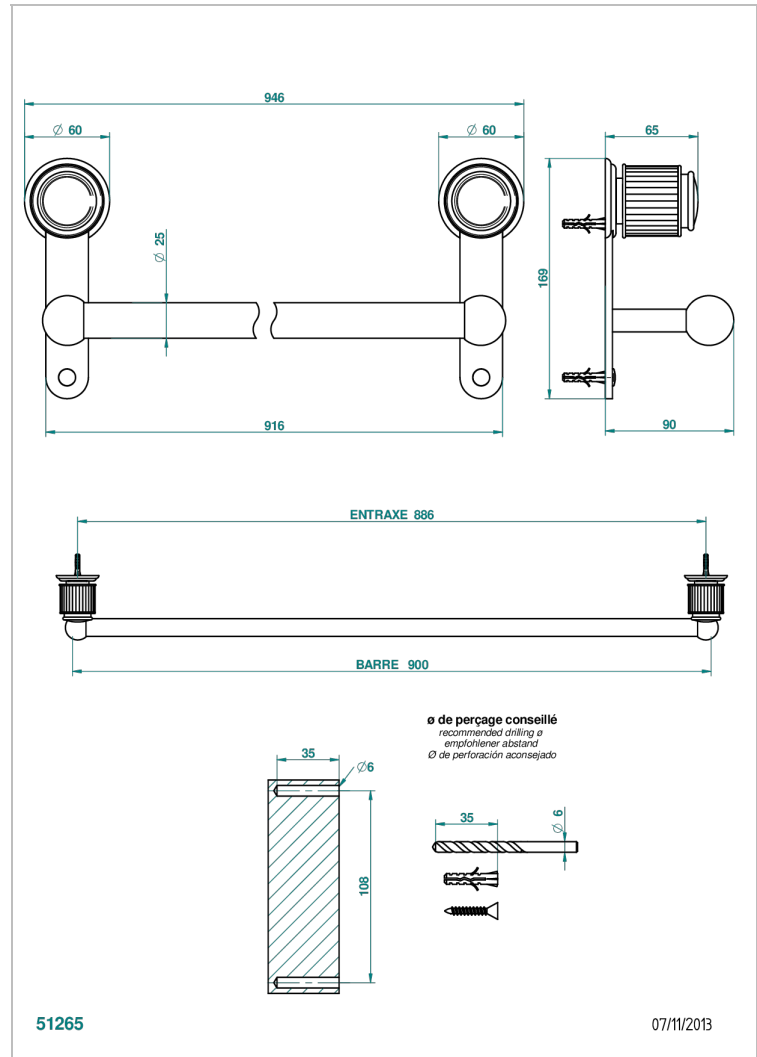

JAIPUR CRISTAL SATINE

A9B-526

Porte-drap de bain 1 barre fixe lg 900 mm

THG[®]
PARIS

CARACTÉRISTIQUES

- Accessoire en laiton

FINITIONS DISPONIBLES

Bronze clair - D01
Chromé - A02
Chromé / doré - G02
Chromé mat - C02
Doré brillant - F01
Doré mat - F07

Nickel brillant - B01
Nickel mat - C01
Noir mat céramique - D30
Or pâle - F30
Or pâle mat - F31
Pvd blush - H62

Pvd blush mat - H60
Pvd couleur bronze brown - F33
Pvd couleur bronze brown - mat - F34
Pvd couleur doré - H52
Pvd couleur doré mat - H53
Pvd couleur laiton - H49