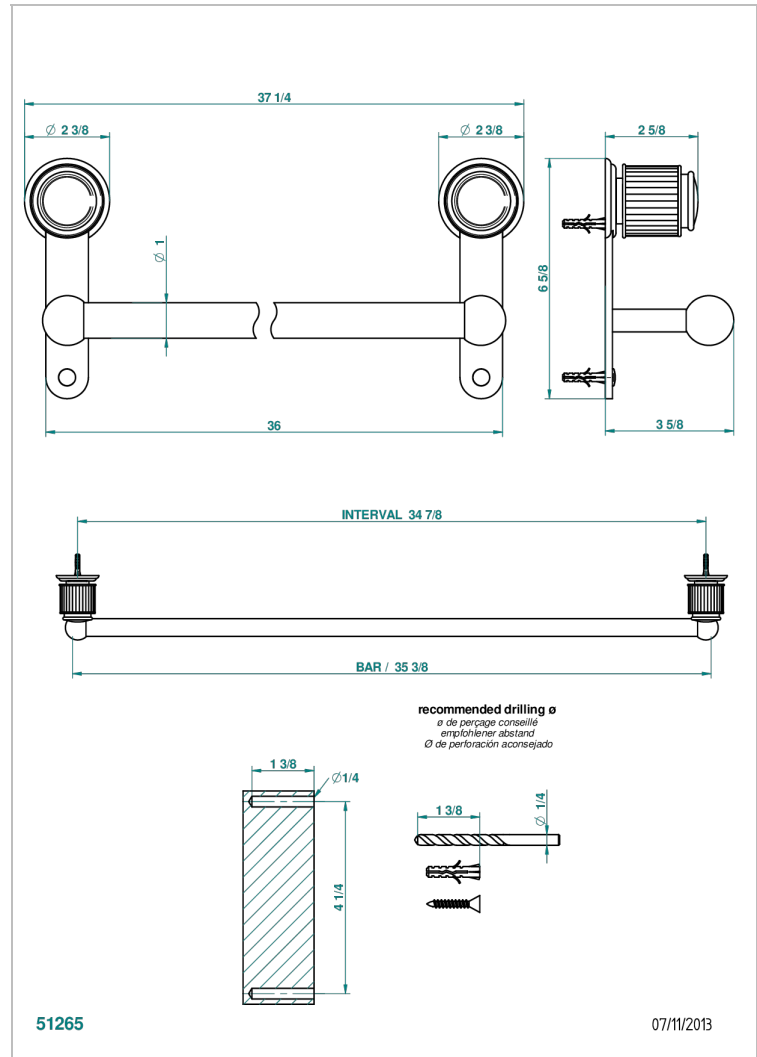

JAIPUR CRISTAL SATINE

A9B-526

Porte-drap de bain 1 barre fixe lg 900 mm

THG[®]
PARIS

CARACTÉRISTIQUES

- Accessoire en laiton

FINITIONS DISPONIBLES

Bronze clair - D01
Chromé - A02
Chromé / doré - G02
Chromé mat - C02
Doré brillant - F01
Doré mat - F07

Nickel brillant - B01
Nickel mat - C01
Noir mat céramique - D30
Or pâle - F30
Or pâle mat - F31
Pvd blush - H62

Pvd blush mat - H60
Pvd couleur bronze brown - F33
Pvd couleur bronze brown - mat - F34
Pvd couleur doré - H52
Pvd couleur doré mat - H53
Pvd couleur laiton - H49