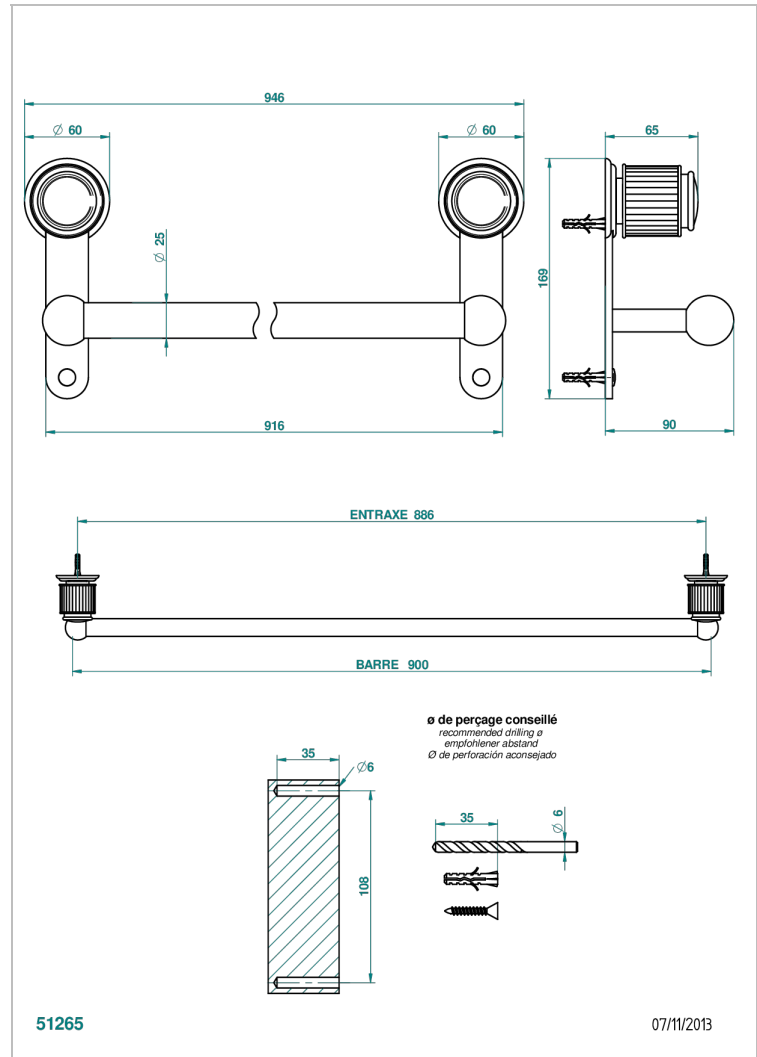

JAIPUR, KRISTALL SATINIERT

A9B-526

Badetuchstange 900 mm

THG[®]
PARIS

EIGENSCHAFTEN

- Jaipur, Kristall satiniert
- Badetuchstange 900 mm

VERFÜGBARE OBERFLÄCHEN

Altnickel - H28
Blassgold - F30
Blassgold matt unlackiert - F31
Bronze hell - D01
Chrom - A02
Chrom / gold - G02