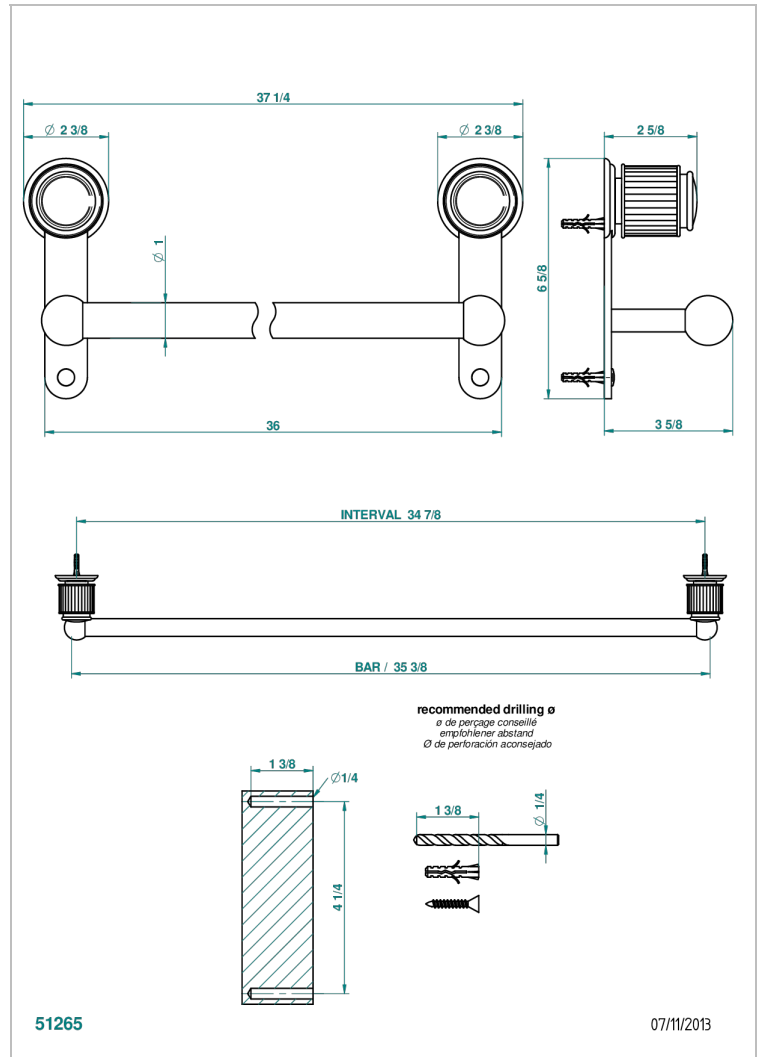

JAIPUR CRISTAL SATINADO

A9B-526

Toallero lg 900 mm

THG[®]
PARIS

CARACTERÍSTICAS

- Jaipur Cristal Satinado
- Toallero lg 900 mm

ACABADOS DISPONIBLES

Bronce claro - D01
Cerámica negra mate - D30
Cobre viejo mate - H07
Cromo - A02
Cromo / dorado - G02
Cromo mate - C02