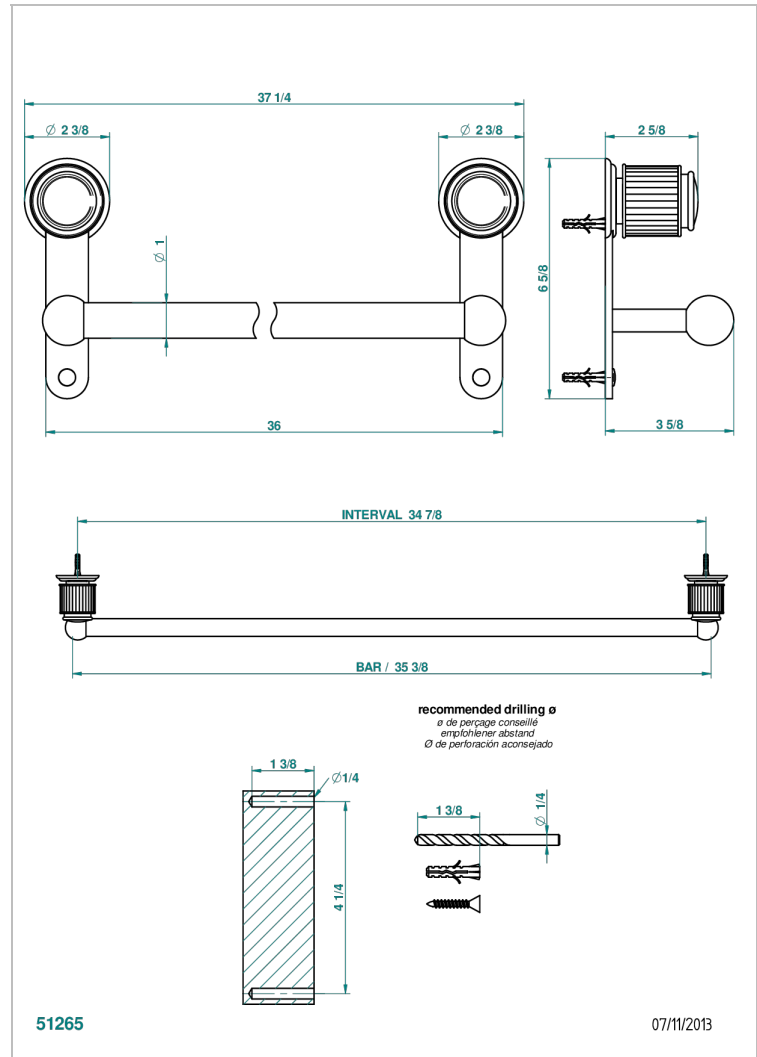

JAIPUR, KRISTALL SATINIERT

A9B-526

Badetuchstange 900 mm

THG[®]
PARIS

EIGENSCHAFTEN

- Jaipur, Kristall satiniert
- Badetuchstange 900 mm

VERFÜGBARE OBERFLÄCHEN

Altnickel - H28
Blassgold - F30
Blassgold matt unlackiert - F31
Bronze hell - D01
Chrom - A02
Chrom / gold - G02