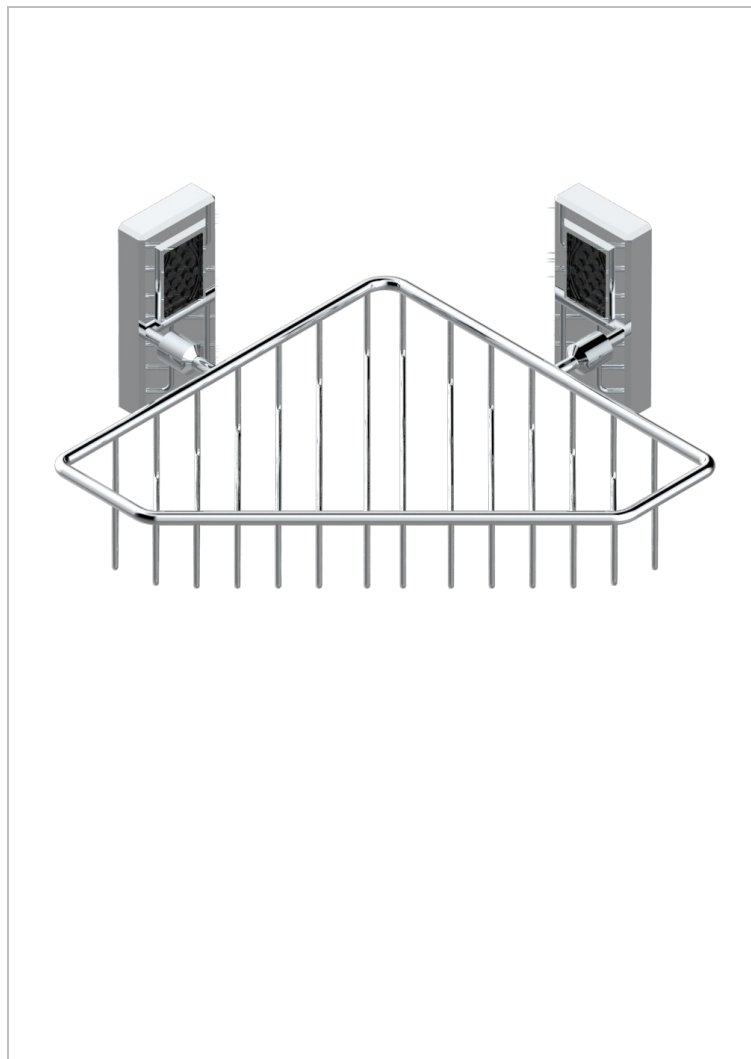

METROPOLIS CRISTAL NOIR A MANETTES

A2M-3623

Porte-savon fil d'angle 200x200 mm avec rosaces

CARACTÉRISTIQUES

- Accessoire en laiton

FINITIONS DISPONIBLES

Chromé - A02
Chromé / doré - G02
Chromé mat - C02
Doré brillant - F01
Doré mat - F07
Nickel brillant - B01

Nickel mat - C01
Noir mat céramique - D30
Or pâle - F30
Or pâle mat - F31
Pvd blush - H62
Pvd blush mat - H60

Pvd couleur bronze brown - F33
Pvd couleur bronze brown - mat - F34
Pvd couleur doré - H52
Pvd couleur doré mat - H53
Pvd couleur laiton - H49
Pvd couleur laiton mat - H50