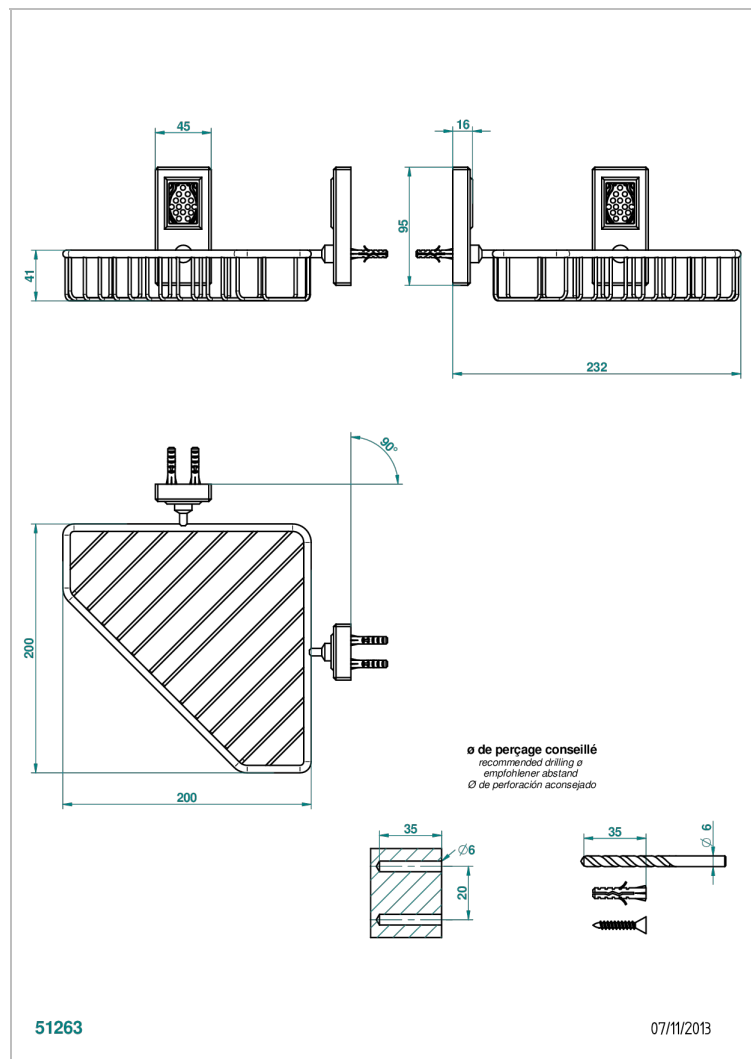

METROPOLIS CRISTAL NOIR A MANETTES

A2M-3623

Porte-savon fil d'angle 200x200 mm avec rosaces

CARACTÉRISTIQUES

- Accessoire en laiton

FINITIONS DISPONIBLES

Chromé - A02
Chromé / doré - G02
Chromé mat - C02
Doré brillant - F01
Doré mat - F07
Nickel brillant - B01