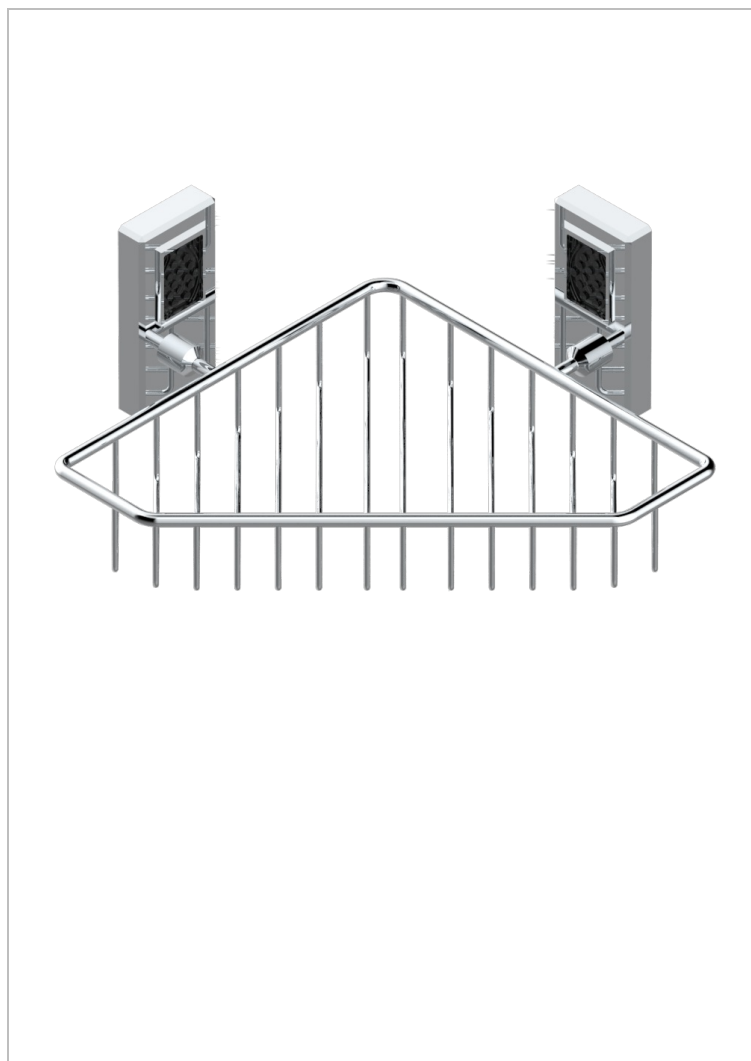

# METROPOLIS CRISTAL NOIR A MANETTES

A2M-3623

Porte-savon fil d'angle 200x200 mm avec rosaces

## CARACTÉRISTIQUES

- Accessoire en laiton

Vieux nickel - H28