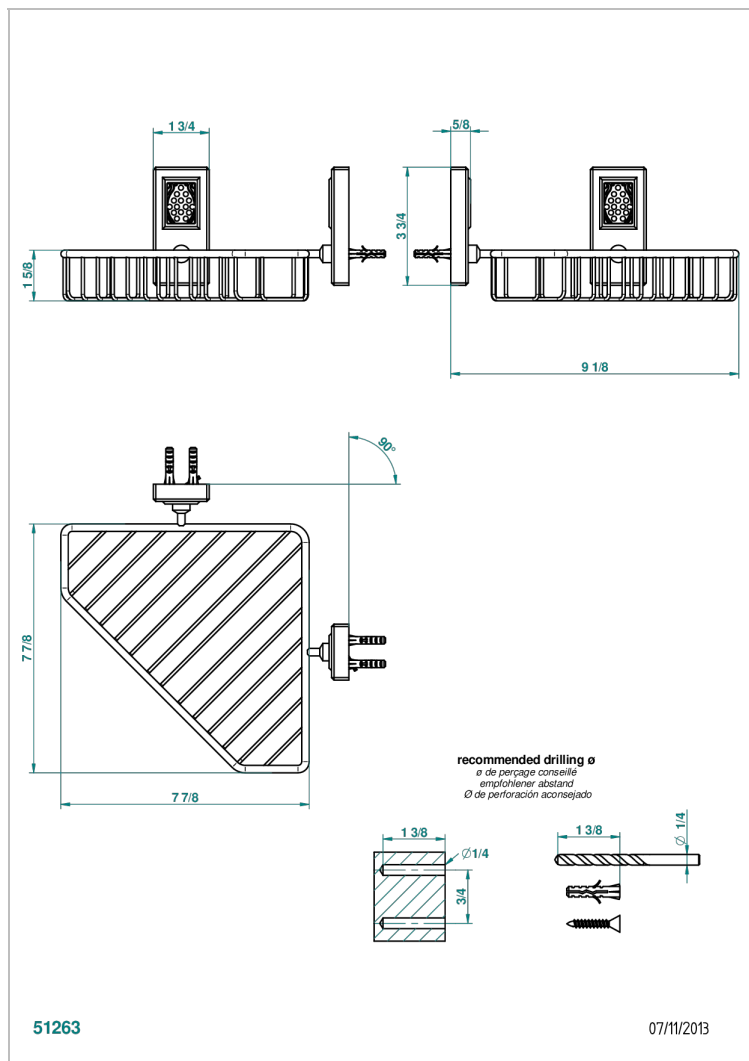

# METROPOLIS CRISTAL NOIR A MANETTES

A2M-3623

Porte-savon fil d'angle 200x200 mm avec rosaces

## CARACTÉRISTIQUES

- Accessoire en laiton