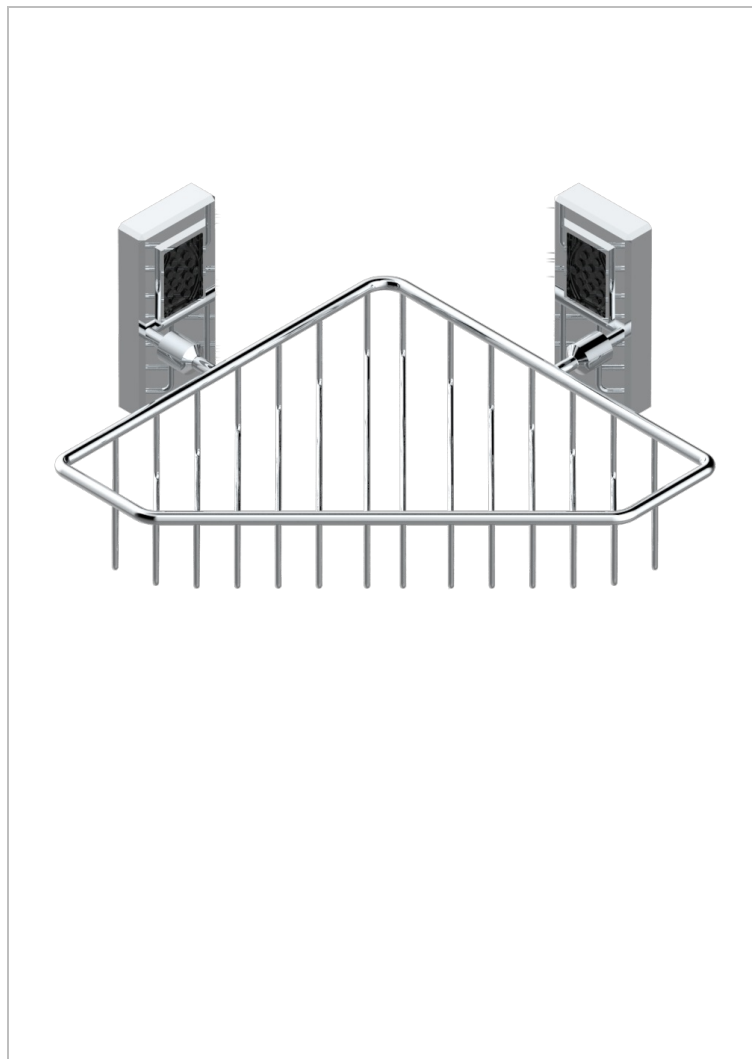

METROPOLIS CRISTAL NEGRO CON MANETAS

A2M-3623

Jabonera

CARACTERÍSTICAS

- Métopolis cristal negro con manetas
- Jabonera

ACABADOS DISPONIBLES

Cerámica negra mate - D30
 Cromo - A02
 Cromo / dorado - G02
 Cromo mate - C02
 Dorado - F01
 Dorado mate - F07

Dorado pálido - F30
 Dorado pálido mate (sin barniz) - F31
 Níquel - B01
 Níquel mate - C01
 Níquel viejo - H28
 Pvd blush - H62

Pvd blush mate - H60
 Pvd color latón - H49
 Pvd color latón mate - H50
 Pvd color níquel - H55
 Pvd color níquel mate - H56
 Pvd color oro - H52