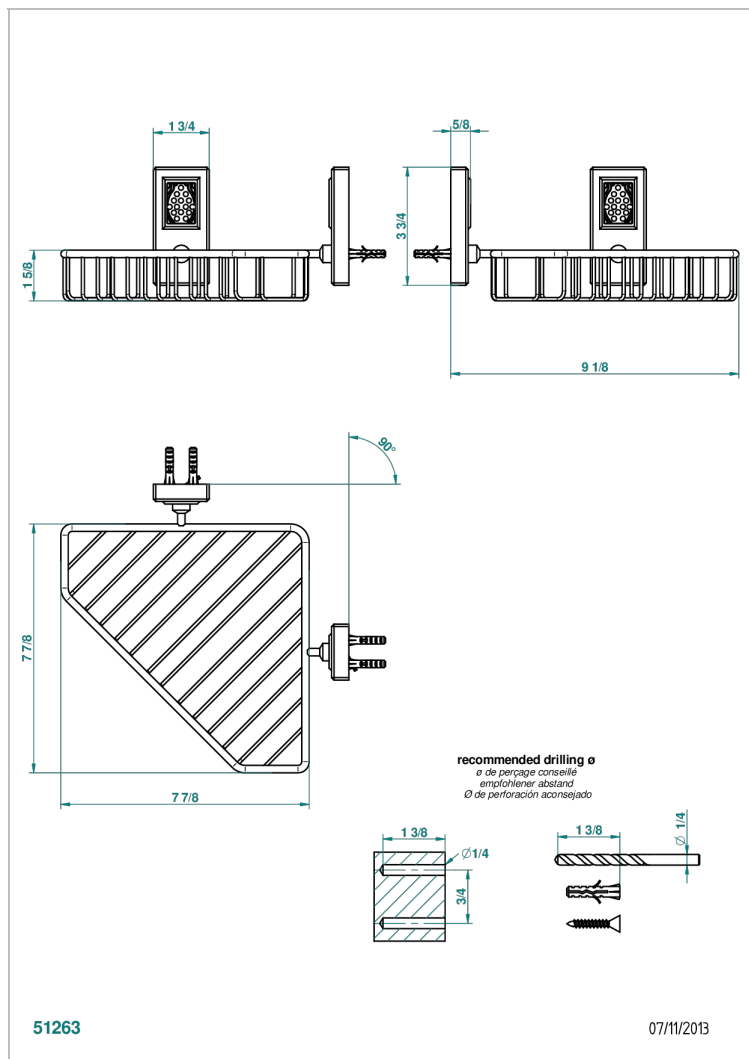

METROPOLIS CRISTAL NEGRO CON MANETAS

A2M-3623

Jabonera

CARACTERÍSTICAS

- Métopolis cristal negro con manetas
- Jabonera

ACABADOS DISPONIBLES

Cerámica negra mate - D30
 Cromo - A02
 Cromo / dorado - G02
 Cromo mate - C02
 Dorado - F01
 Dorado mate - F07