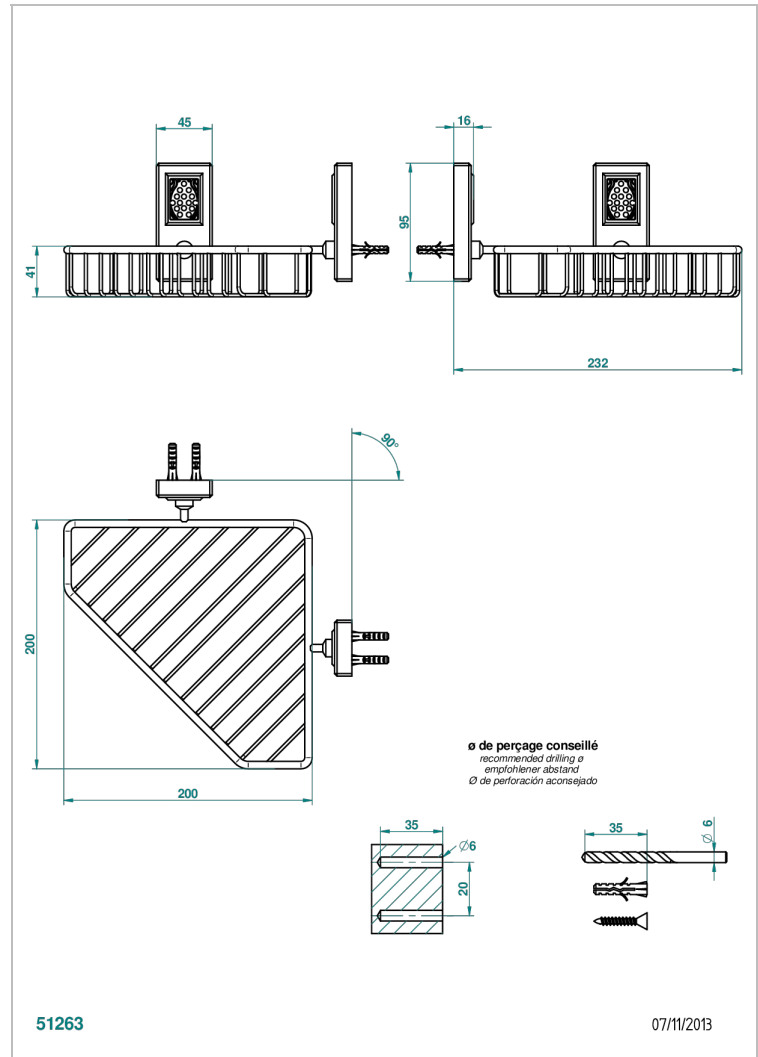

METROPOLIS CRISTAL NOIR

A2L-3623

Porte-savon fil d'angle 200x200 mm avec rosaces

THG[®]
PARIS

CARACTÉRISTIQUES

- Accessoire en laiton

FINITIONS DISPONIBLES

Chromé - A02
Chromé / doré - G02
Chromé mat - C02
Doré brillant - F01
Doré mat - F07
Nickel brillant - B01

Nickel mat - C01
Noir mat céramique - D30
Or pâle - F30
Or pâle mat - F31
Pvd blush - H62
Pvd blush mat - H60

Pvd couleur bronze brown - F33
Pvd couleur bronze brown - mat - F34
Pvd couleur doré - H52
Pvd couleur doré mat - H53
Pvd couleur laiton - H49
Pvd couleur laiton mat - H50