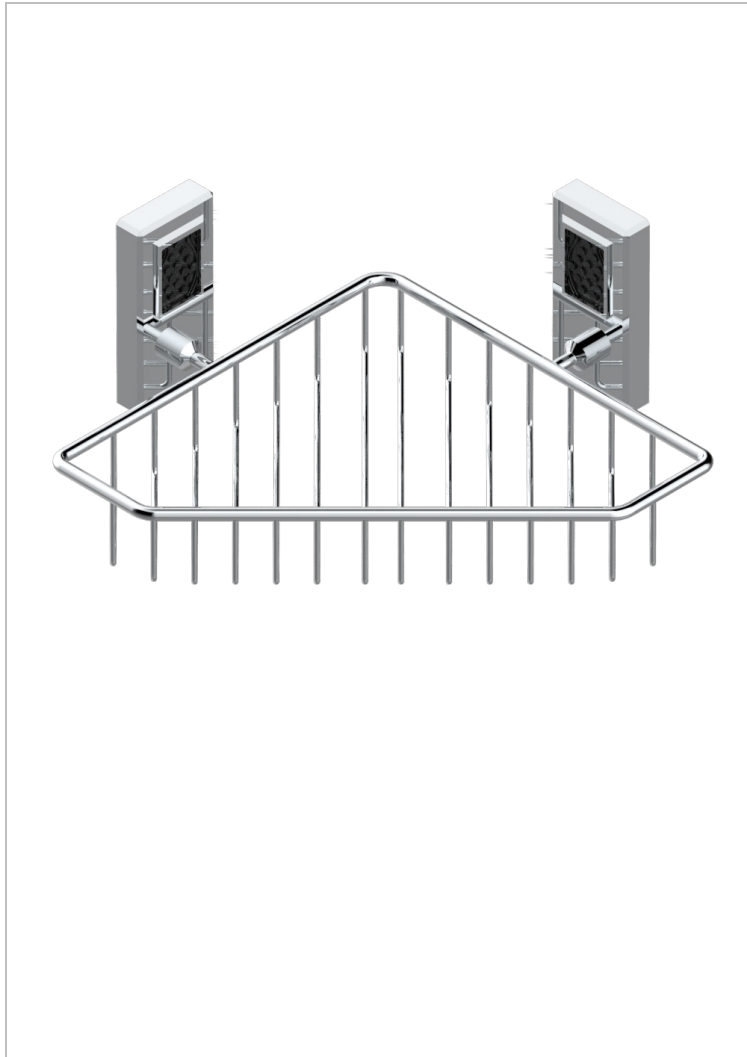

METROPOLIS CRISTAL NOIR

A2L-3623

Porte-savon fil d'angle 200x200 mm avec rosaces

THG[®]
PARIS

CARACTÉRISTIQUES

- Accessoire en laiton

FINITIONS DISPONIBLES

Chromé - A02
Chromé / doré - G02
Chromé mat - C02
Doré brillant - F01
Doré mat - F07
Nickel brillant - B01

Nickel mat - C01
Noir mat céramique - D30
Or pâle - F30
Or pâle mat - F31
Pvd blush - H62
Pvd blush mat - H60

Pvd couleur bronze brown - F33
Pvd couleur bronze brown - mat - F34
Pvd couleur doré - H52
Pvd couleur doré mat - H53
Pvd couleur laiton - H49
Pvd couleur laiton mat - H50