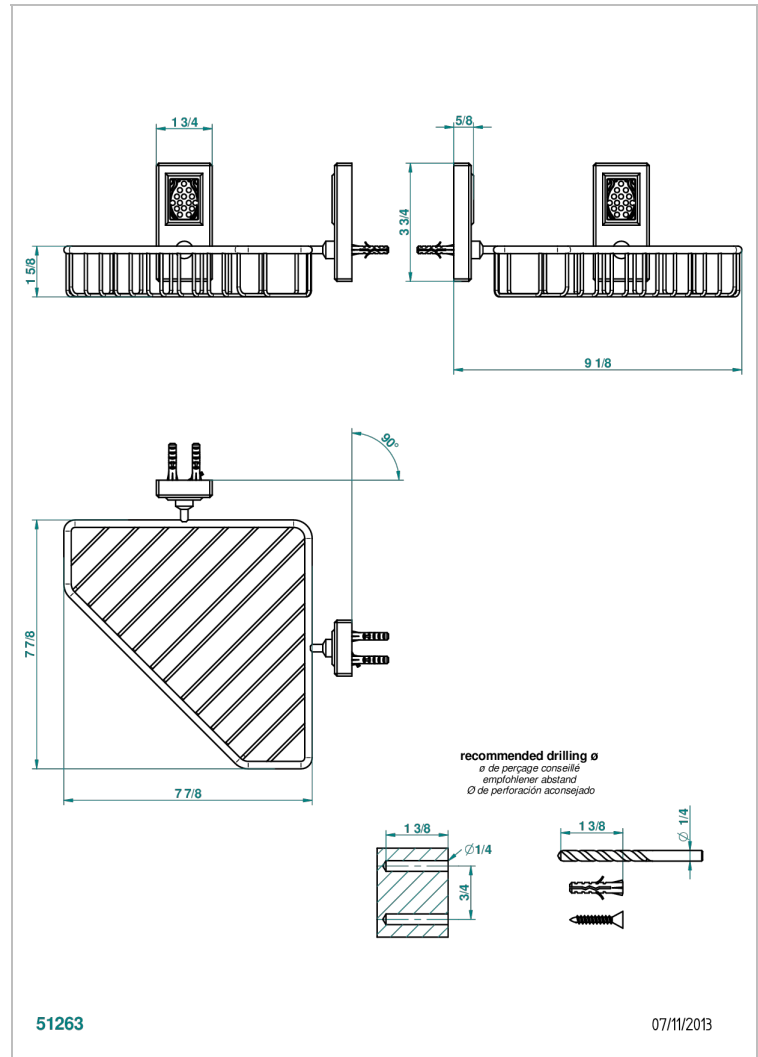

# METROPOLIS CRISTAL NOIR

A2L-3623

Porte-savon fil d'angle 200x200 mm avec rosaces

THG<sup>®</sup>  
PARIS

## CARACTÉRISTIQUES

- Accessoire en laiton

Vieux nickel - H28