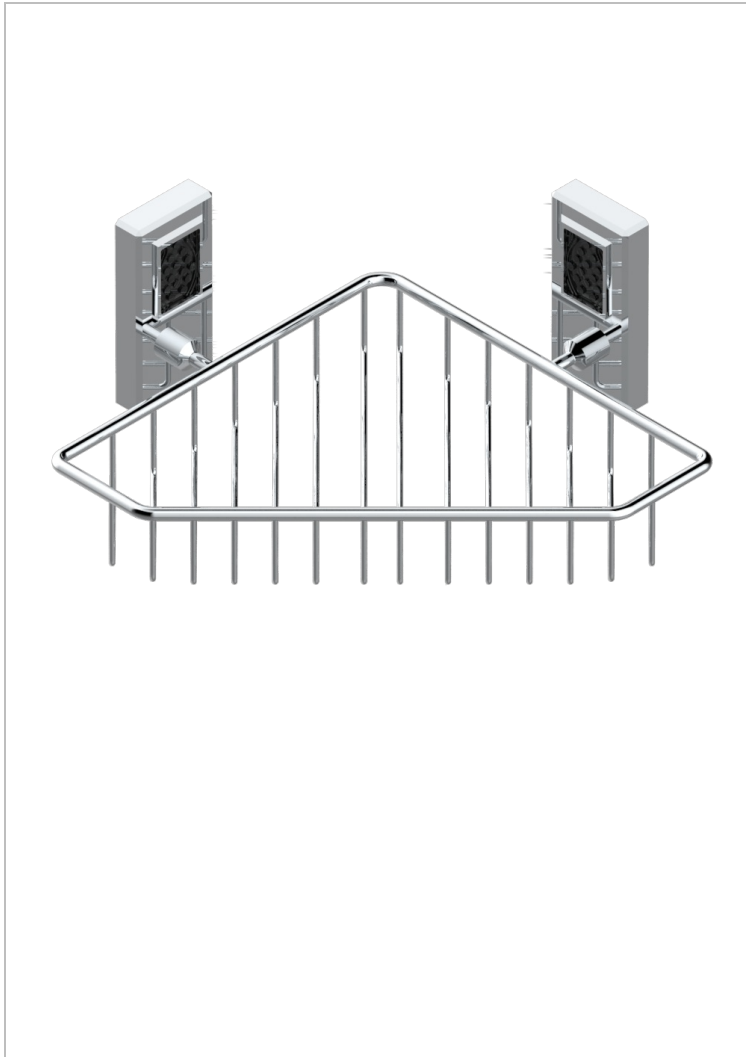

# METROPOLIS CRISTAL NOIR

A2L-3623

Porte-savon fil d'angle 200x200 mm avec rosaces

THG<sup>®</sup>  
PARIS

## CARACTÉRISTIQUES

- Accessoire en laiton

Vieux nickel - H28