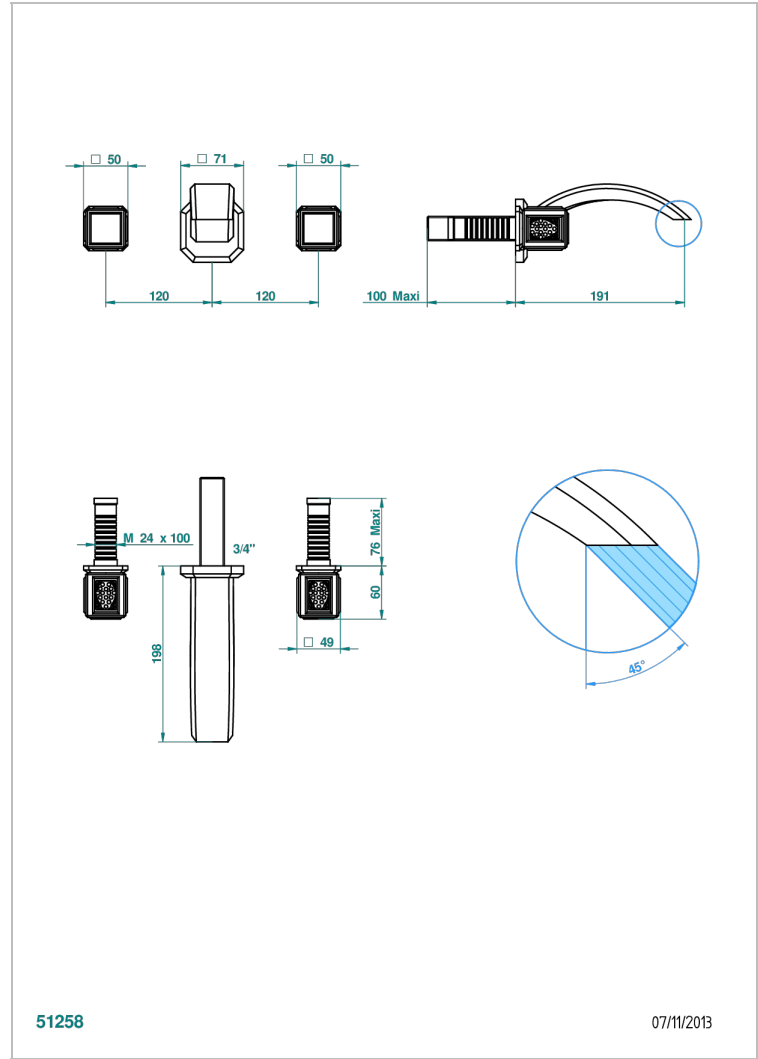

# METROPOLIS CRISTAL NOIR

A2L-41GB

Garniture pour mélangeur de bain mural, bec goliath

THG<sup>®</sup>  
PARIS

## CARACTÉRISTIQUES

- Ensemble composé d'un bec mural de lavabo et des 2 garnitures de robinets
- Nécessite partie encastrée Réf. 40AC
- Laiton sans plomb
- Bec à écoulement libre

## PRODUITS ASSOCIÉS

- Ref. G00-40AM/US Partie à encastrer pour mélangeur mural - version manettes- standard américain

Vieux nickel - H28