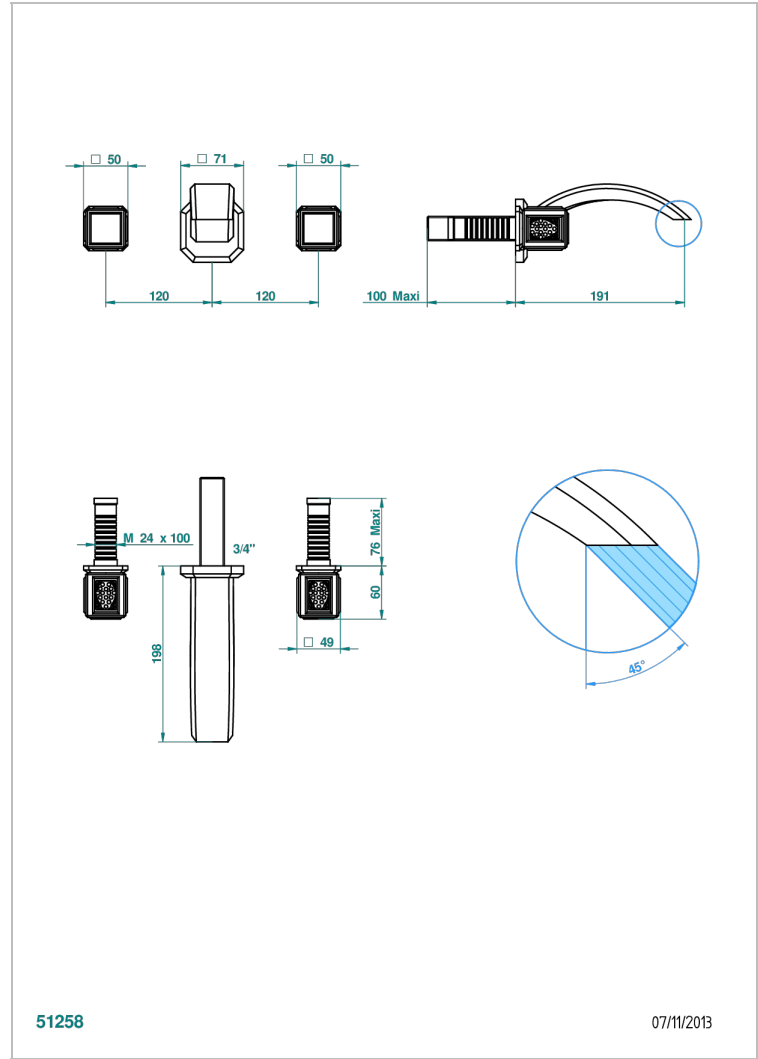

METROPOLIS CRISTAL NEGRO

A2L-41GB

Trim only for wall mounted 3-hole bath mixer

THG[®]
PARIS

CARACTERÍSTICAS

- Métropolis cristal negro
- Trim only for wall mounted 3-hole bath mixer

PRODUCTOS RELACIONADOS

- Ref. G00-40AM/US Partie à encastrier pour mélangeur mural - version manettes- standard américain