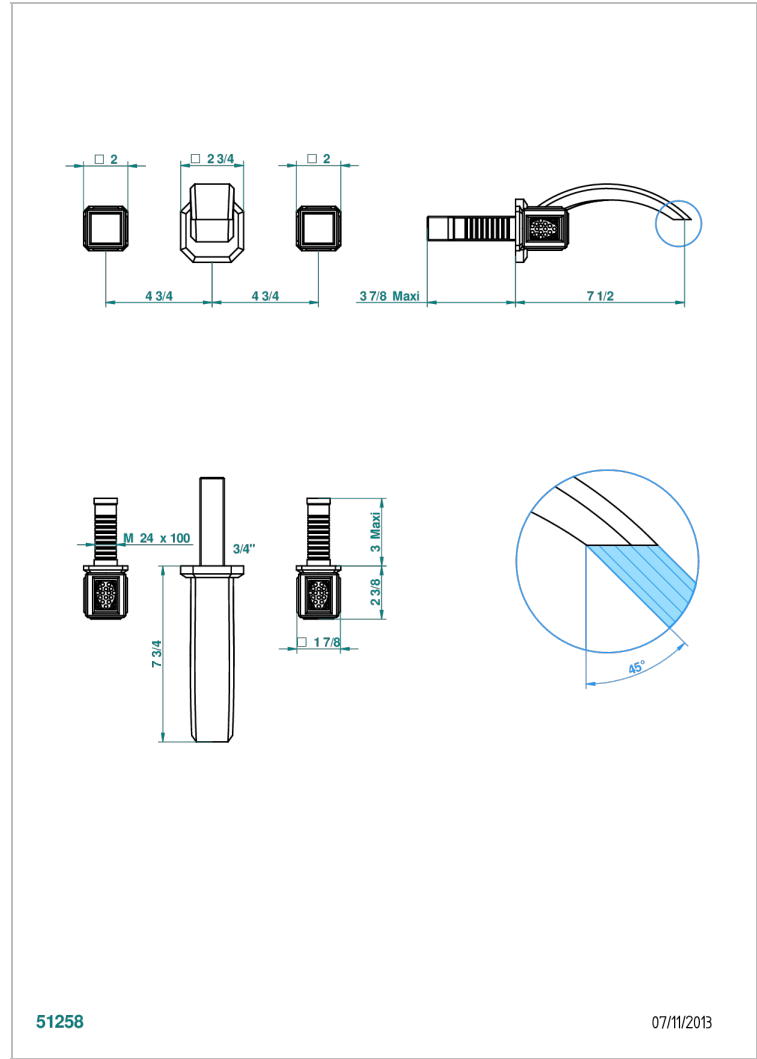

METROPOLIS CRISTAL NOIR

A2L-41GB

Garniture pour mélangeur de bain mural, bec goliath

THG[®]
PARIS

51258

07/11/2013

CARACTÉRISTIQUES

- Ensemble composé d'un bec mural de lavabo et des 2 garnitures de robinets
- Nécessite partie encastrée Réf. 40AC
- Laiton sans plomb
- Bec à écoulement libre

PRODUITS ASSOCIÉS

- Ref. G00-40AM/US Partie à encastrer pour mélangeur mural - version manettes- standard américain

FINITIONS DISPONIBLES

Chromé - A02
Chromé / doré - G02
Chromé mat - C02
Doré brillant - F01
Doré mat - F07
Nickel brillant - B01