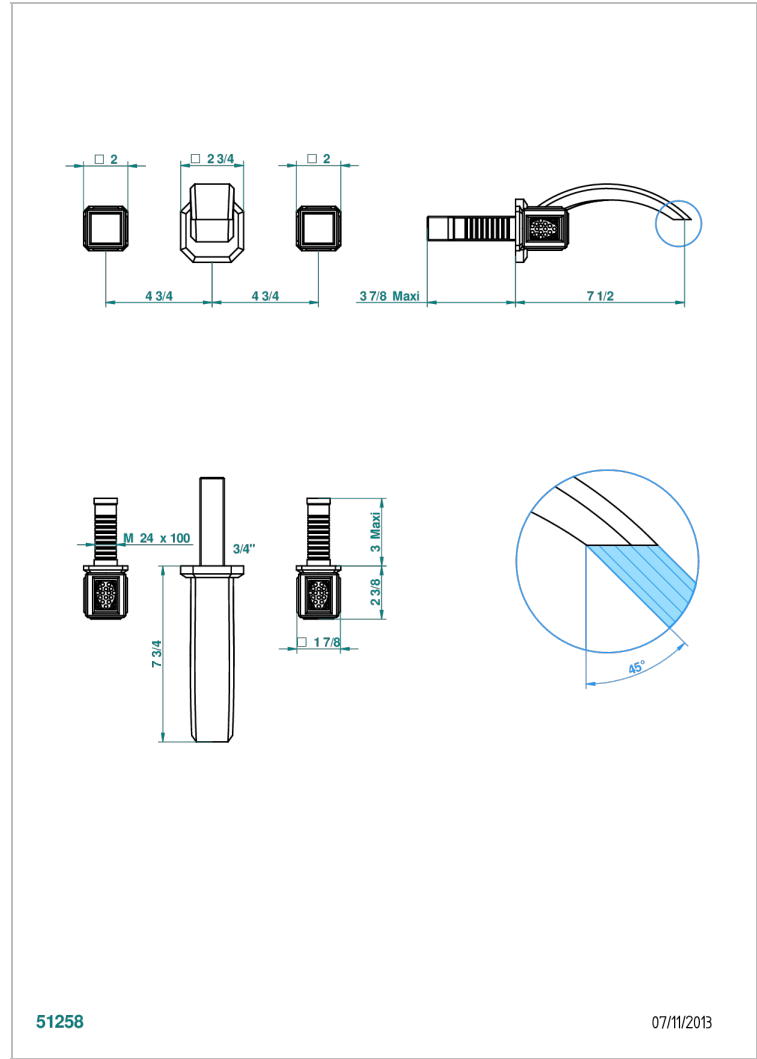

METROPOLIS CRISTAL NEGRO

A2L-41GB

Trim only for wall mounted 3-hole bath mixer

THG[®]
PARIS

CARACTERÍSTICAS

- Métropolis cristal negro
- Trim only for wall mounted 3-hole bath mixer

PRODUCTOS RELACIONADOS

- Ref. G00-40AM/US Partie à encastrier pour mélangeur mural - version manettes- standard américain